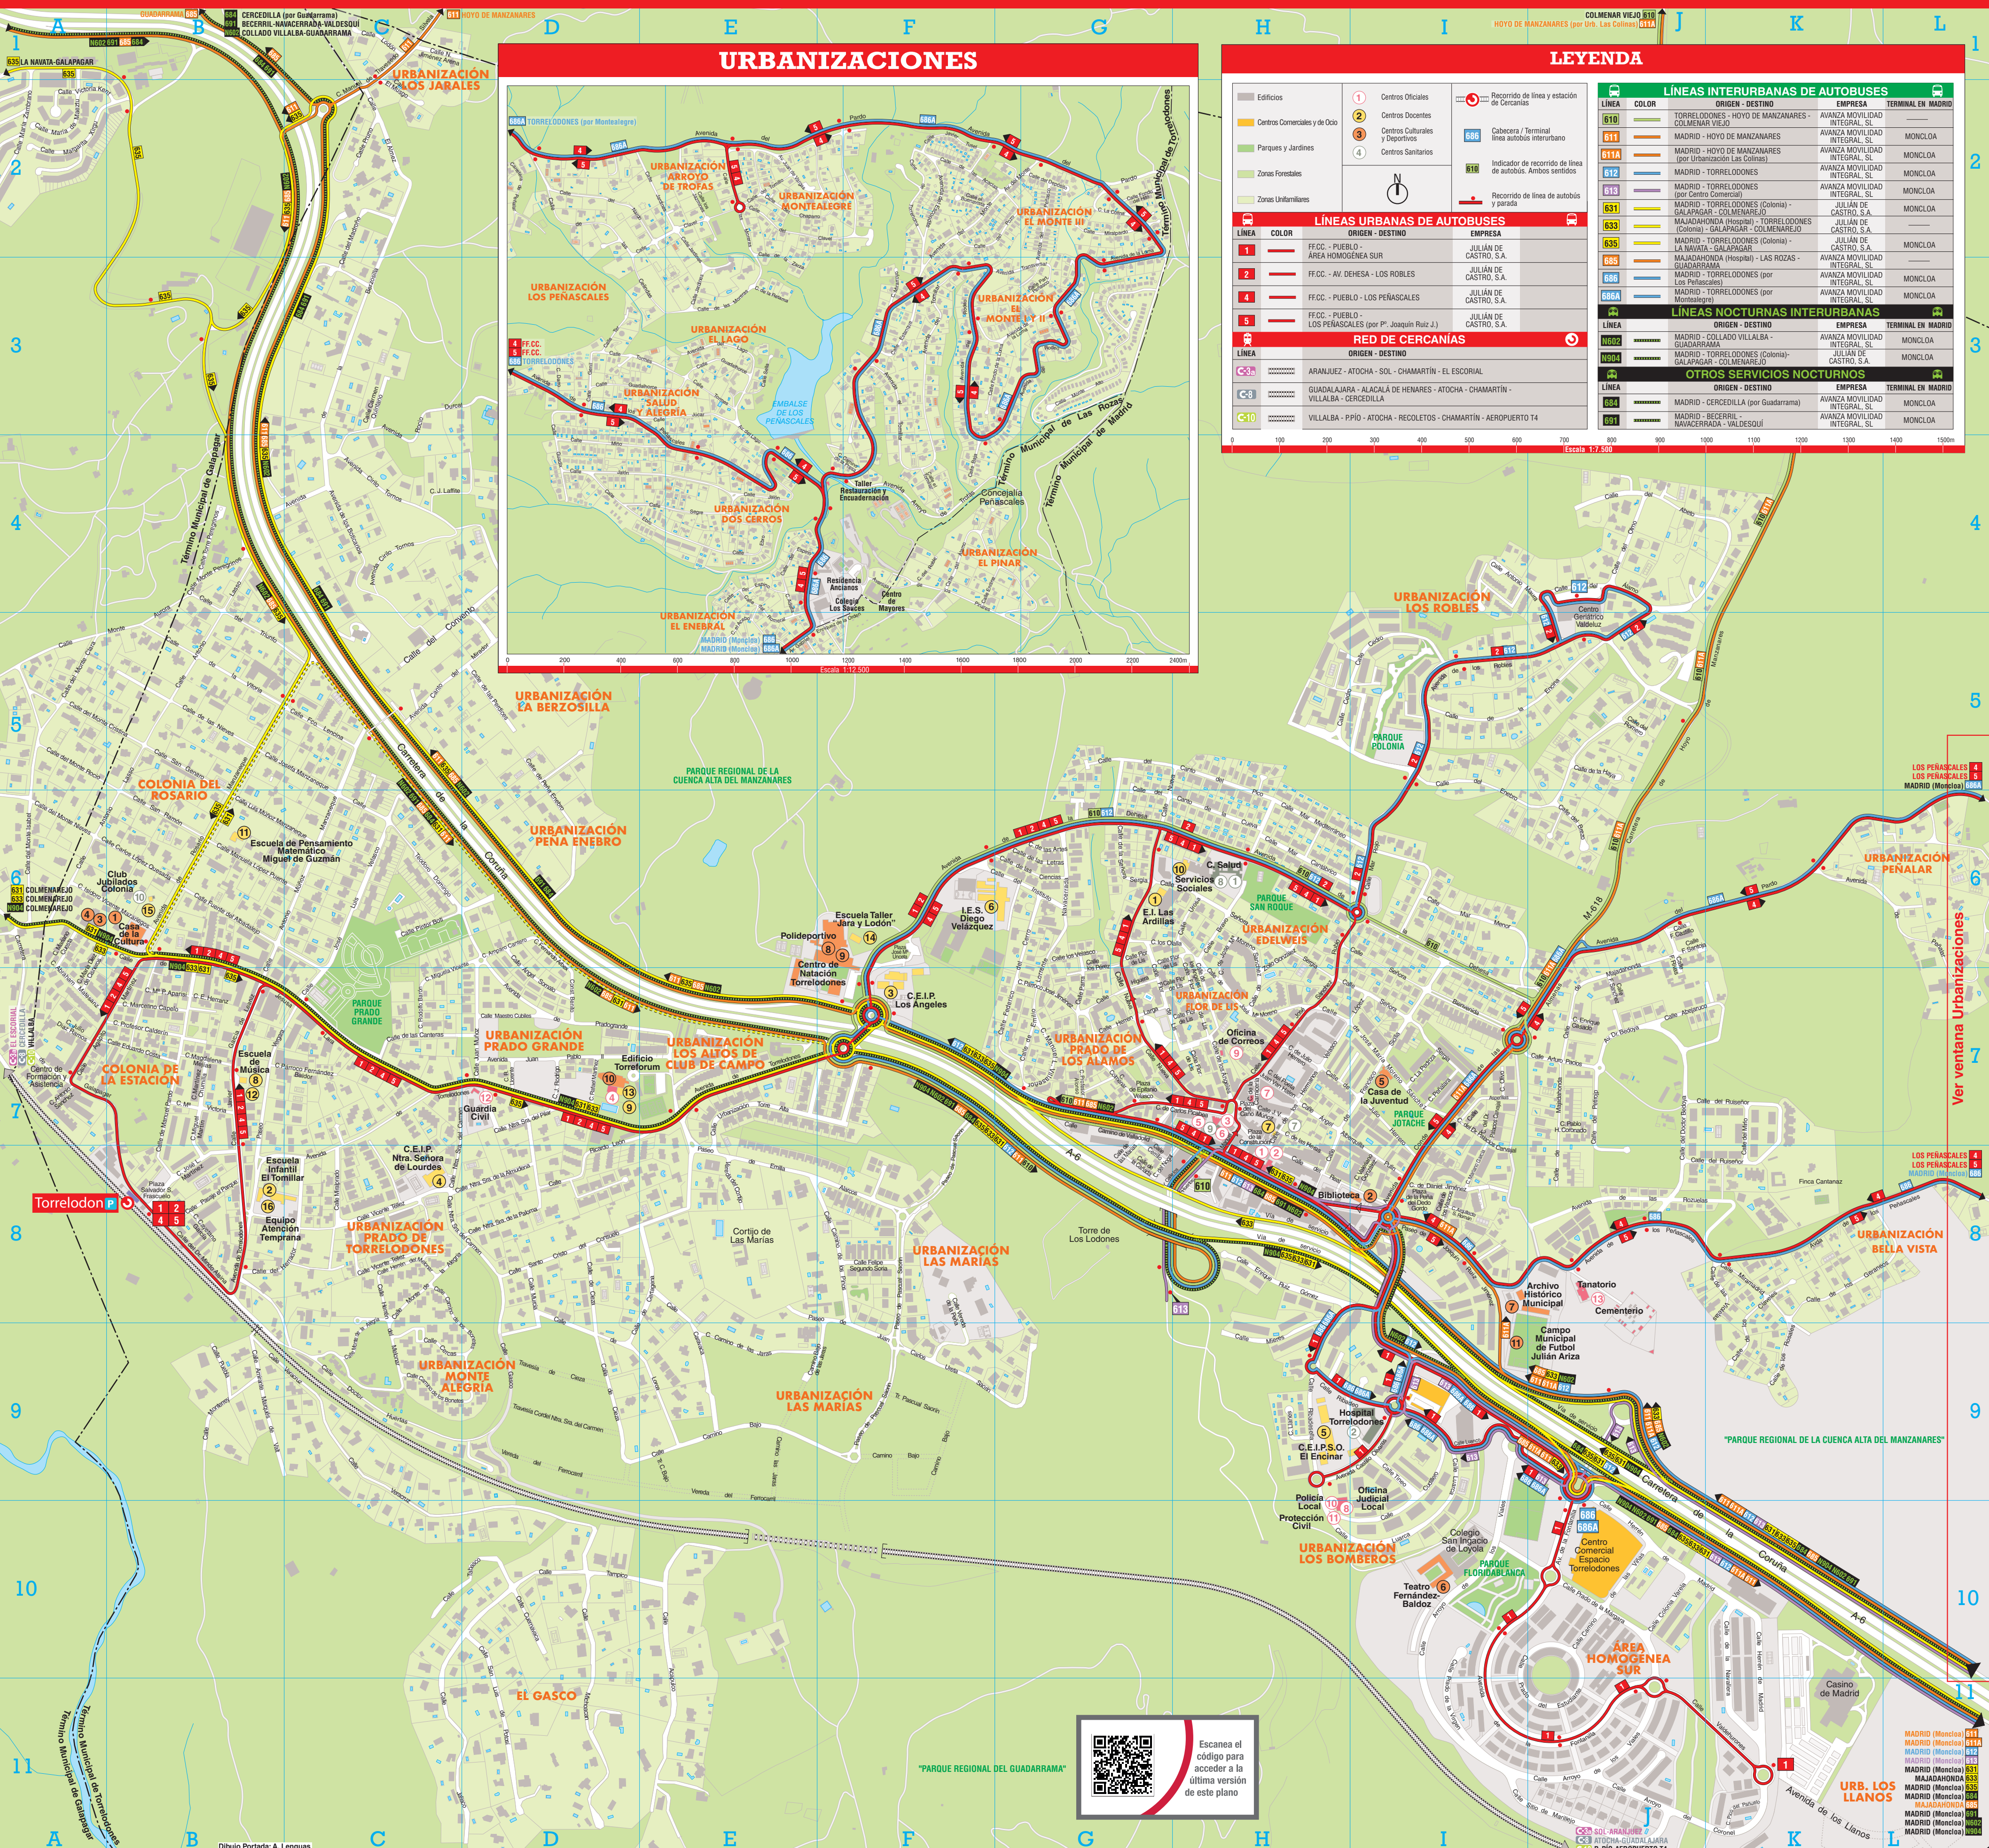

Plano de los transportes de Torrelodones

LEYENDA

	Edificios		Centros Oficiales		Centros Docentes		Centros Culturales y Deportivos		Centros Sanitarios		Centros Sanitarios		Cabecera / Terminal línea autobús interurbano		Recorrido de línea y estación de Cercanías		Indicador de recorrido de línea de autobuses. Ambos sentidos		Recorrido de línea de autobuses y parada
	Parques y Jardines																		
	Zonas Forestales																		
	Zonas Urbanizables																		

LÍNEAS URBANAS DE AUTOBUSES

LÍNEA	COLOR	ORIGEN - DESTINO	EMPRESA
1	Rojo	FF.CC. - PUEBLO - ÁREA HOMOGÉNEA SUR	JULIÁN DE CASTRO, S.A.
2	Rojo	FF.CC. - AV. DEHESA - LOS ROBLES	JULIÁN DE CASTRO, S.A.
4	Rojo	FF.CC. - PUEBLO - LOS PEÑASCALES	JULIÁN DE CASTRO, S.A.
5	Rojo	FF.CC. - PUEBLO - LOS PEÑASCALES (por P.º Joaquín Ruiz J.)	JULIÁN DE CASTRO, S.A.

RED DE CERCANÍAS

LÍNEA	ORIGEN - DESTINO
C3A	ARANJUEZ - ATOCHA - SOL - CHAMARTÍN - EL ESCORIAL
C3	GUADALAJARA - ATOCHA - ALACALÁ DE HENARES - ATOCHA - CHAMARTÍN - VILLALBA - CERCEDILLA
C10	VILLALBA - PPIO - ATOCHA - RECOLETOS - CHAMARTÍN - AEROPUERTO T4