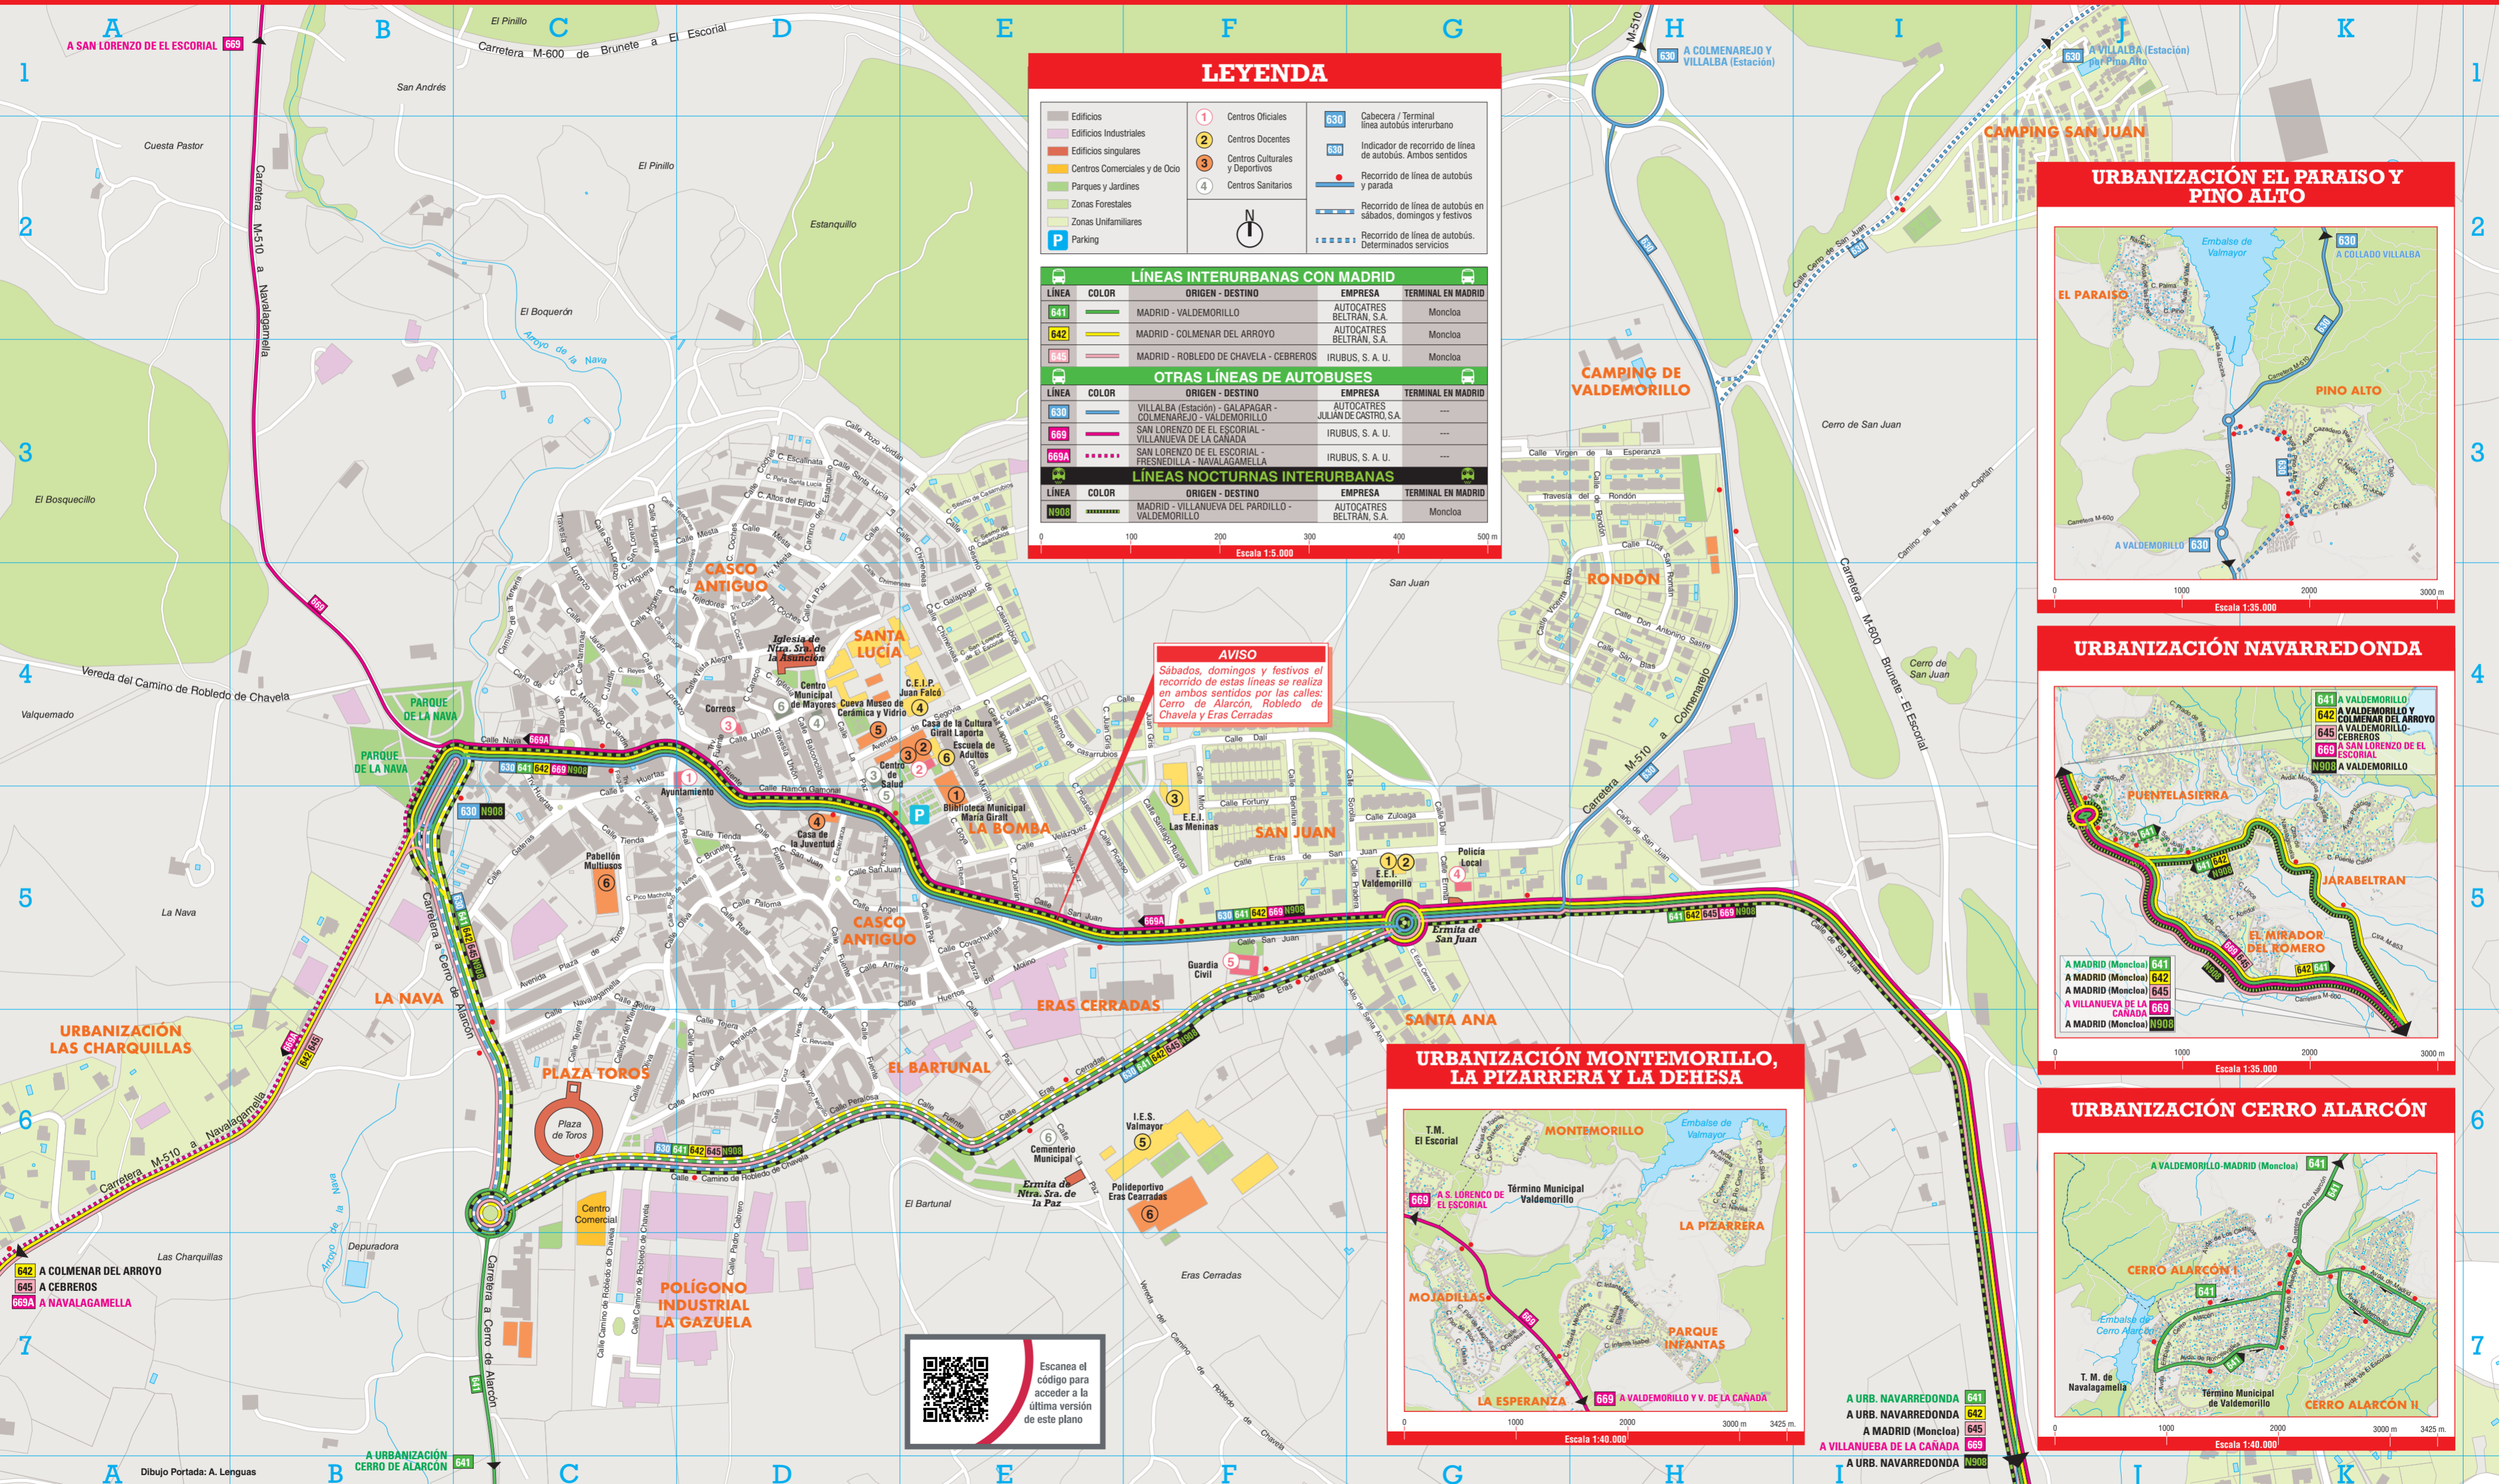

# Plano de los transportes de Valdemorillo

### LÍNEAS INTERURBANAS CON MADRID

LÍNEA	COLOR	ORIGEN - DESTINO	EMPRESA	TERMINAL EN MADRID
641	Verde	MADRID - VALDEMORILLO	AUTOCATRES BELTRAN, S.A.	Moncloa
642	Amarillo	MADRID - COLMENAR DEL ARROYO	AUTOCATRES BELTRAN, S.A.	Moncloa
645	Naranja	MADRID - ROBLEDO DE CHAVELA - CEBREROS	IRUBUS, S. A. U.	Moncloa

### OTRAS LÍNEAS DE AUTOBUSES

LÍNEA	COLOR	ORIGEN - DESTINO	EMPRESA	TERMINAL EN MADRID
630	Azul	VILLALBA (Estación) - GALAPAGAR - COLMENAREJO - VALDEMORILLO	AUTOCATRES JULIÁN DE CASTRO, S.A.	---
669	Púrpura	SAN LORENZO DE EL ESCORIAL - VILLANUEVA DE LA CAÑADA	IRUBUS, S. A. U.	---
669A	Púrpura	SAN LORENZO DE EL ESCORIAL - FRESNEDILLA - NAVALAGAMELLA	IRUBUS, S. A. U.	---

### LÍNEAS NOCTURNAS INTERURBANAS

LÍNEA	COLOR	ORIGEN - DESTINO	EMPRESA	TERMINAL EN MADRID
N908	Naranja	MADRID - VILLANUEVA DEL PARDILLO - VALDEMORILLO	AUTOCATRES BELTRAN, S.A.	Moncloa

**AVISO**  
Sábados, domingos y festivos el recorrido de estas líneas se realiza en ambos sentidos por las calles: Cerro de Alarcón, Robledo de Chavela y Eras Cerradas