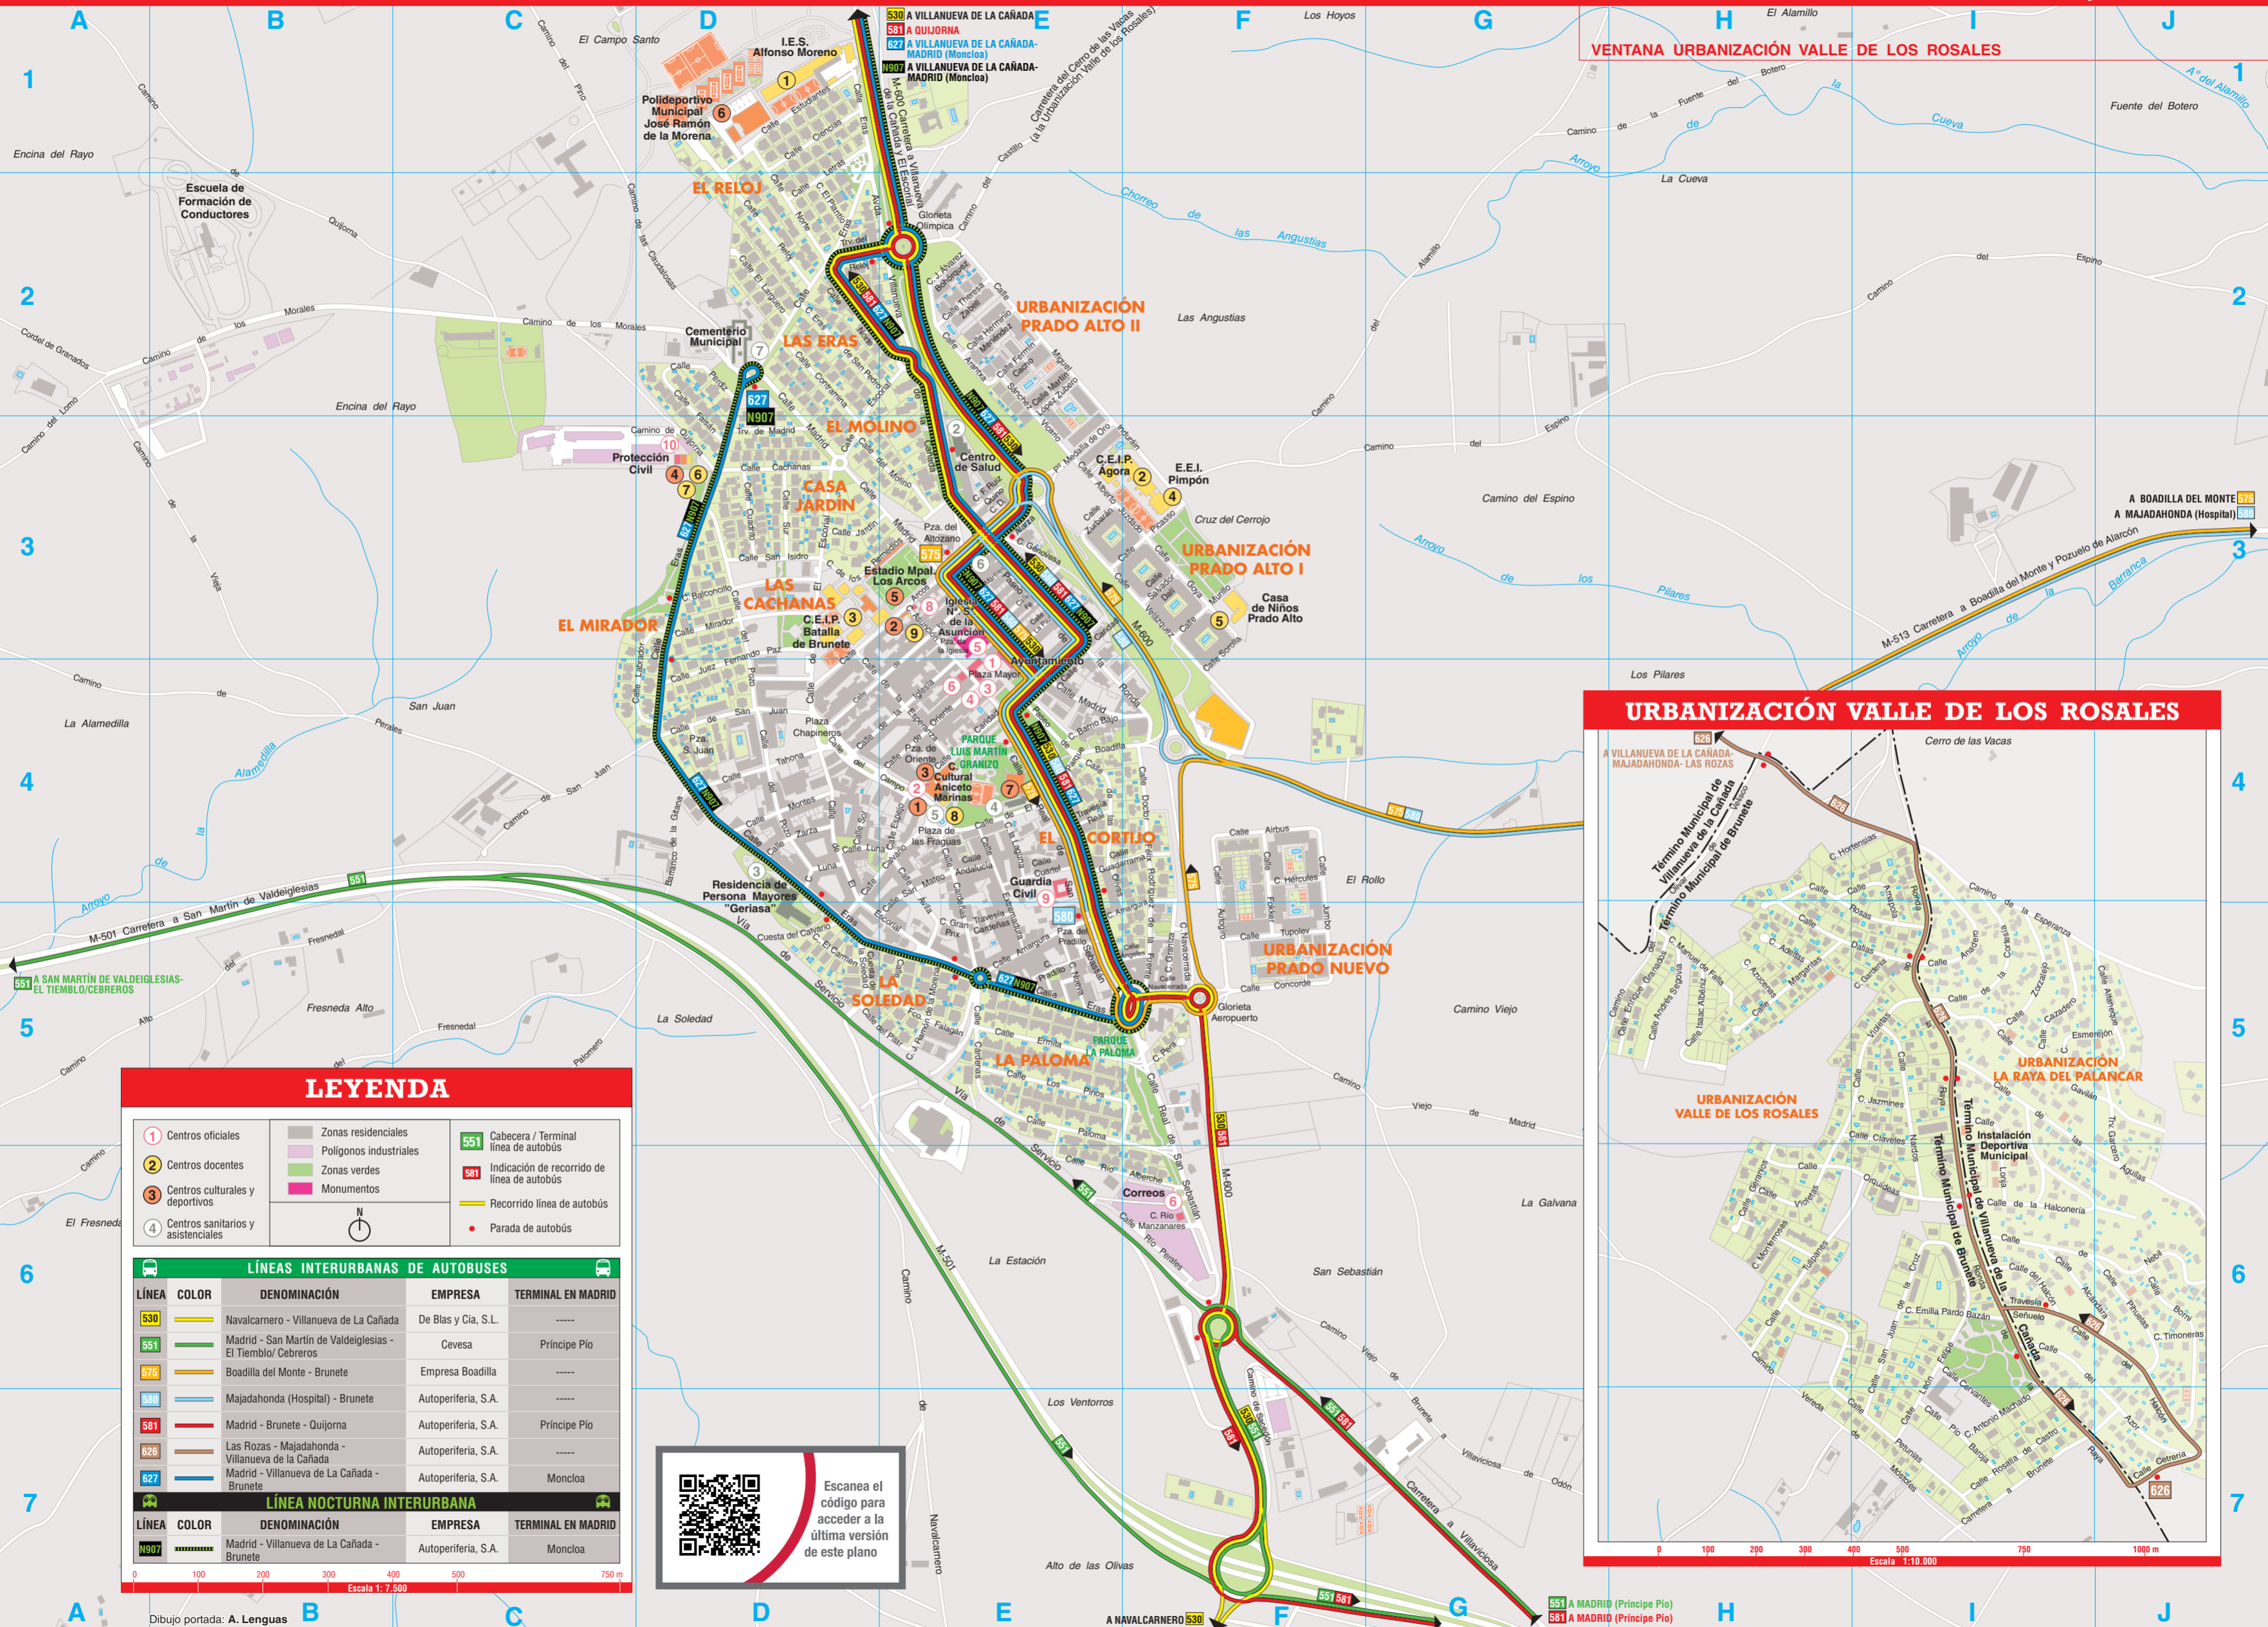

Plano de los transportes de Brunete

LEYENDA

- 1 Centros oficiales
- 2 Centros docentes
- 3 Centros culturales y deportivos
- 4 Centros sanitarios y asistenciales
- Zonas residenciales
- Polígonos industriales
- Zonas verdes
- Monumentos
- 551 Cabecera / Terminal línea de autobús
- 581 Indicación de recorrido de línea de autobús
- Recorrido línea de autobús
- Parada de autobús

LÍNEAS INTERURBANAS DE AUTOBUSES

LÍNEA	COLOR	DENOMINACIÓN	EMPRESA	TERMINAL EN MADRID
530	[Yellow]	Navalcarnero - Villanueva de La Cañada	De Blas y Cia, S.L.	----
551	[Green]	Madrid - San Martín de Valdeiglesias - El Tiemblo/ Ceberos	Cevesa	Príncipe Pío
576	[Orange]	Boadilla del Monte - Brunete	Empresa Boadilla	----
580	[Blue]	Majadahonda (Hospital) - Brunete	Autoperiferia, S.A.	----
581	[Red]	Madrid - Brunete - Quijorna	Autoperiferia, S.A.	Príncipe Pío
626	[Brown]	Las Rozas - Majadahonda - Villanueva de la Cañada	Autoperiferia, S.A.	----
627	[Dark Blue]	Madrid - Villanueva de La Cañada - Brunete	Autoperiferia, S.A.	Moncloa

LÍNEA NOCTURNA INTERURBANA

LÍNEA	COLOR	DENOMINACIÓN	EMPRESA	TERMINAL EN MADRID
N907	[Black]	Madrid - Villanueva de La Cañada - Brunete	Autoperiferia, S.A.	Moncloa

Escanea el código para acceder a la última versión de este plano

URBANIZACIÓN VALLE DE LOS ROSALES