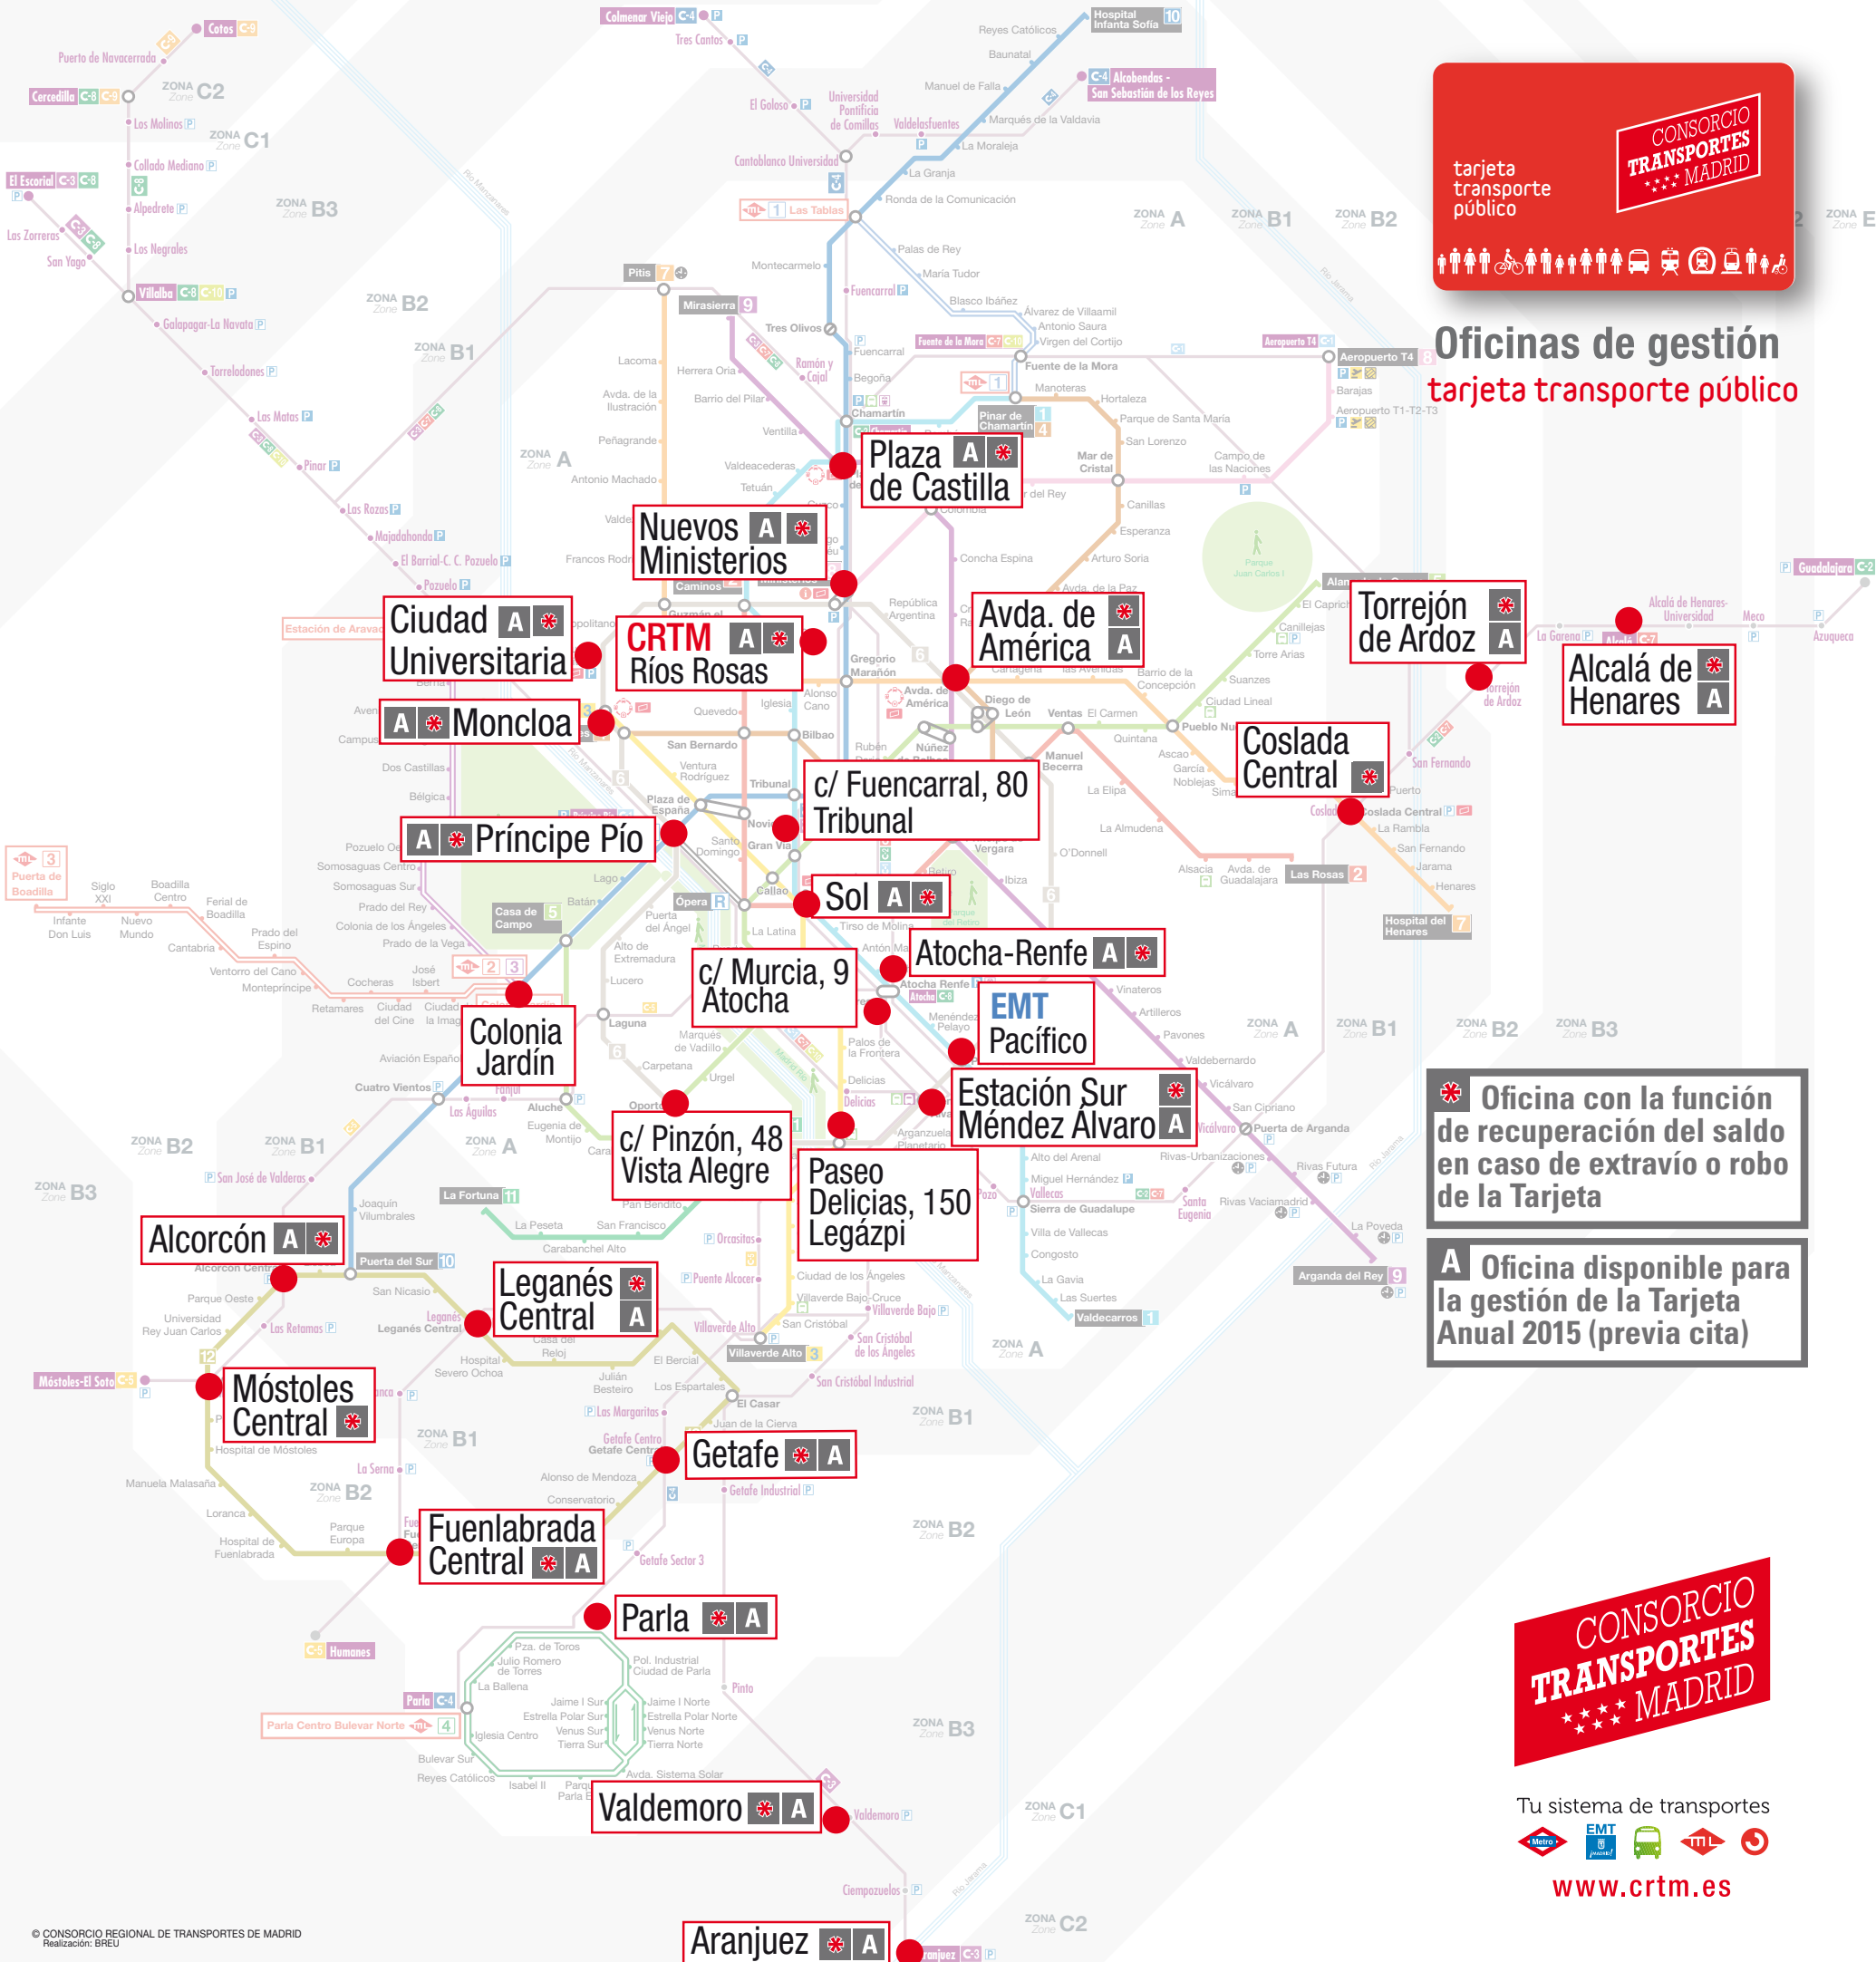

Oficinas de gestión tarjeta transporte público

- Plaza de Castilla** A
- Nuevos Ministerios** A
- Ciudad Universitaria** A
- Moncloa** A
- Príncipe Pío** A
- Colonia Jardín** A
- Alcorcón** A
- Móstoles Central** A
- Fuenlabrada Central** A
- Parla** A
- Valdemoro** A
- Aranjuez** A
- CRTM Ríos Rosas** A
- c/ Fuencarral, 80 Tribunal** A
- Sol** A
- c/ Murcia, 9 Atocha** A
- c/ Pinzón, 48 Vista Alegre** A
- Getafe** A
- Plaza de España** A
- Operaria** A
- Estación Sur Méndez Alvaro** A
- Paseo Delicias, 150 Legáspi** A
- Atocha-Renfe** A
- EMT Pacifico** A
- Torrejón de Ardoz** A
- Alcalá de Henares** A
- Coslada Central** A

MUNICIPIO DE MADRID

ATOCHA-RENFE  **A** Lunes a viernes de 7 a 22 h; Sábados de 10 a 22 h

AVENIDA DE AMÉRICA INTERCAMB.  **A** Lunes a viernes de 7 a 22 h; Sábados de 10 a 22 h

CIUDAD UNIVERSITARIA  **A** Lunes a viernes de 7 a 22 h

ALCALÁ DE HENARES - Estación de Autobuses: calle Brihuega, 2

  Lunes a viernes: 8 a 20 h; Sábados: 10 a 14 h

ALCORCÓN - Ayuntamiento. Plaza de España, 1

  Lunes a viernes: 8:30 a 20 h; Sábados: 8:30 a 14 h

MÓSTOLES CENTRAL 

   Lunes a viernes de 7 a 22 h; Sábados de 10 a 14 h

PARLA - Cocheras del Tranvía de Parla

Lunes a viernes de 9 a 16 h

TORREJÓN DE ARDOZ - Estación de Autobuses: Terminal Plaza de España