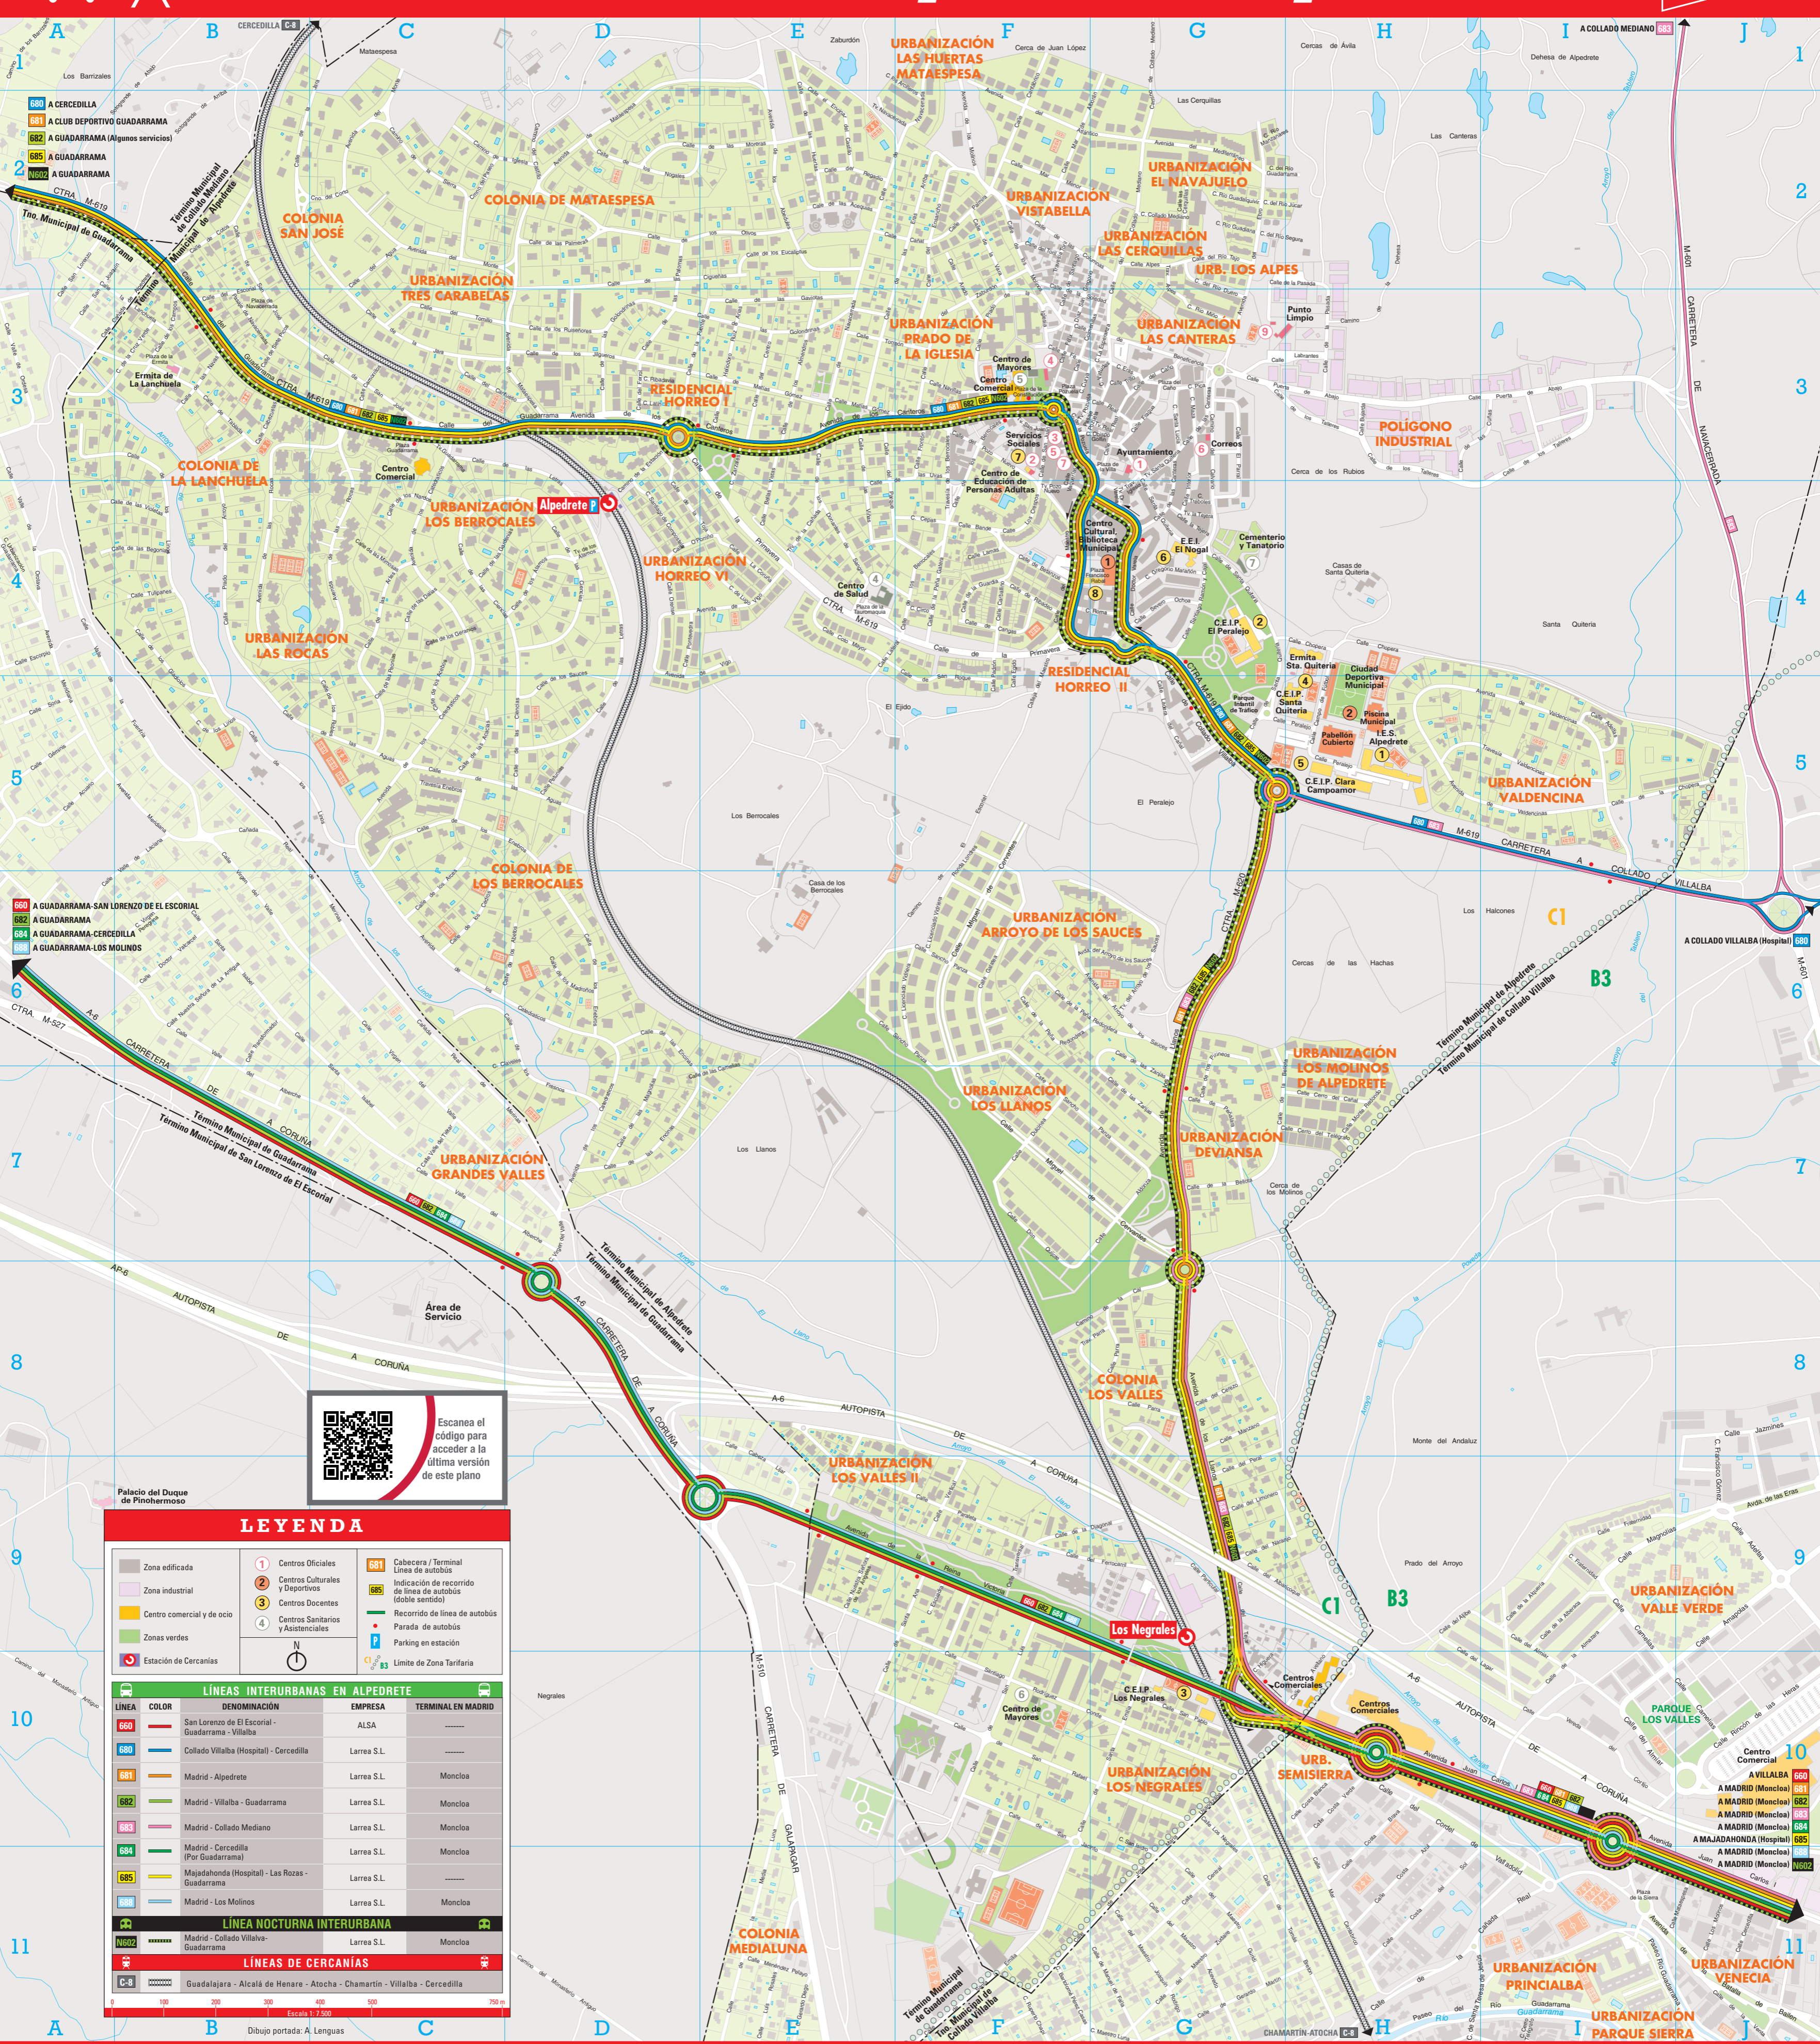

Plano de los transportes de Alpedrete

CONSORCIO
TRANSPORTES
MADRID

Escanea el código para acceder a la última versión de este plano

LEYENDA

	Zona edificada		Centros Oficiales		Cabeecera / Terminal Línea de autobús
	Zona industrial		Centros Culturales y Deportivos		Indicación de recorrido de línea de autobús (doble sentido)
	Centro comercial y de ocio		Centros Docentes		Recorrido de línea de autobús
	Zonas verdes		Centros Sanitarios y Asistenciales		Parada de autobús
	Estación de Cercanías		Parking en estación		Límite de Zona Tarifaria

LÍNEA	COLOR	DENOMINACIÓN	EMPRESA	TERMINAL EN MADRID
600	Rojo	San Lorenzo de El Escorial - Guadarrama - Villalba	ALSA	-----
680	Naranja	Collado Villalba (Hospital) - Cercedilla	Larrea S.L.	-----
681	Amarillo	Madrid - Alpedrete	Larrea S.L.	Moncloa
682	Verde	Madrid - Villalba - Guadarrama	Larrea S.L.	Moncloa
683	Púrpura	Madrid - Collado Mediano	Larrea S.L.	Moncloa
684	Naranja	Madrid - Cercedilla (Por Guadarrama)	Larrea S.L.	Moncloa
685	Amarillo	Majadahonda (Hospital) - Las Rozas - Guadarrama	Larrea S.L.	-----
688	Naranja	Madrid - Los Molinos	Larrea S.L.	Moncloa

LÍNEA NOCTURNA INTERURBANA	EMPRESA	TERMINAL EN MADRID
N602	Madrid - Collado Villalba - Guadarrama	Larrea S.L. / Moncloa

LÍNEAS DE CERCANÍAS	TERMINAL EN MADRID
C-6	Guadalajara - Alcalá de Henare - Atocha - Chamartín - Villalba - Cercedilla