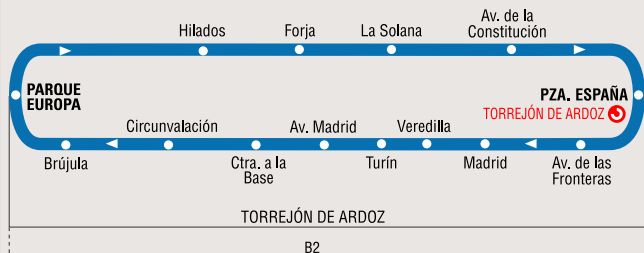

Mi Transporte

CONSEJERÍA DE TRANSPORTES, VIVIENDA E INFRAESTRUCTURAS

5A Circular Parque Europa

SALIDAS DE PARQUE EUROPA (Calle Álamo)	HORARIO	PASO APROX. POR PZA. ESPAÑA (Av. Constitución)
De 6:05 a 23:45 cada 20 min	Lunes a viernes laborables (De 01/09 a 15/07)	De 5:40 a 23:20 cada 20 min
De 6:25 a 23:45 cada 20 min	Sábados laborables (De 01/09 a 15/07)	De 6:00 a 23:20 cada 20 min
De 7:05 a 0:05 cada 30 min	Domingos y festivos (vigente todo el año)	De 6:45 a 23:15 cada 30 min

AL ALSA. Avenida de América, 9-A. Intercambiador de Avenida América. 28002 MADRID. Telf: 91 177 9951. www.alsa.es

5B Circular Parque Europa

SALIDAS DE PARQUE EUROPA (Calle Álamo)	HORARIO	PASO APROX. POR PZA. ESPAÑA (Av. Constitución)
De 6:05 a 23:45 cada 20 min	Lunes a viernes laborables (De 01/09 a 15/07)	De 5:40 a 23:00 cada 20 min
De 6:25 a 23:45 cada 20 min	Sábados laborables (De 01/09 a 15/07)	De 6:00 a 23:00 cada 20 min
De 7:05 a 0:05 cada 30 min	Domingos y festivos (vigente todo el año)	De 6:45 a 23:15 cada 30 min

La evolución de los diferentes barrios del municipio de Torrejón de Ardoz y los nuevos desarrollos urbanísticos hacen necesaria la reordenación de las líneas de transporte urbano y la puesta en marcha de nuevos servicios. El Consorcio Regional de Transportes de Madrid y el Ayuntamiento de Torrejón de Ardoz, han estado trabajando conjuntamente para poder ampliar y mejorar los servicios que prestan las líneas de transporte urbano en el municipio. Esta nueva línea circular L5 Circular Parque Europa. Esta nueva línea, en doble sentido, refuerza las relaciones entre el casco antiguo y otras zonas del centro de la ciudad, así como permite conectar dichos ámbitos con Parque Europa. Esta línea complementa y refuerza la oferta de la actual L1 Circular Torrejón.