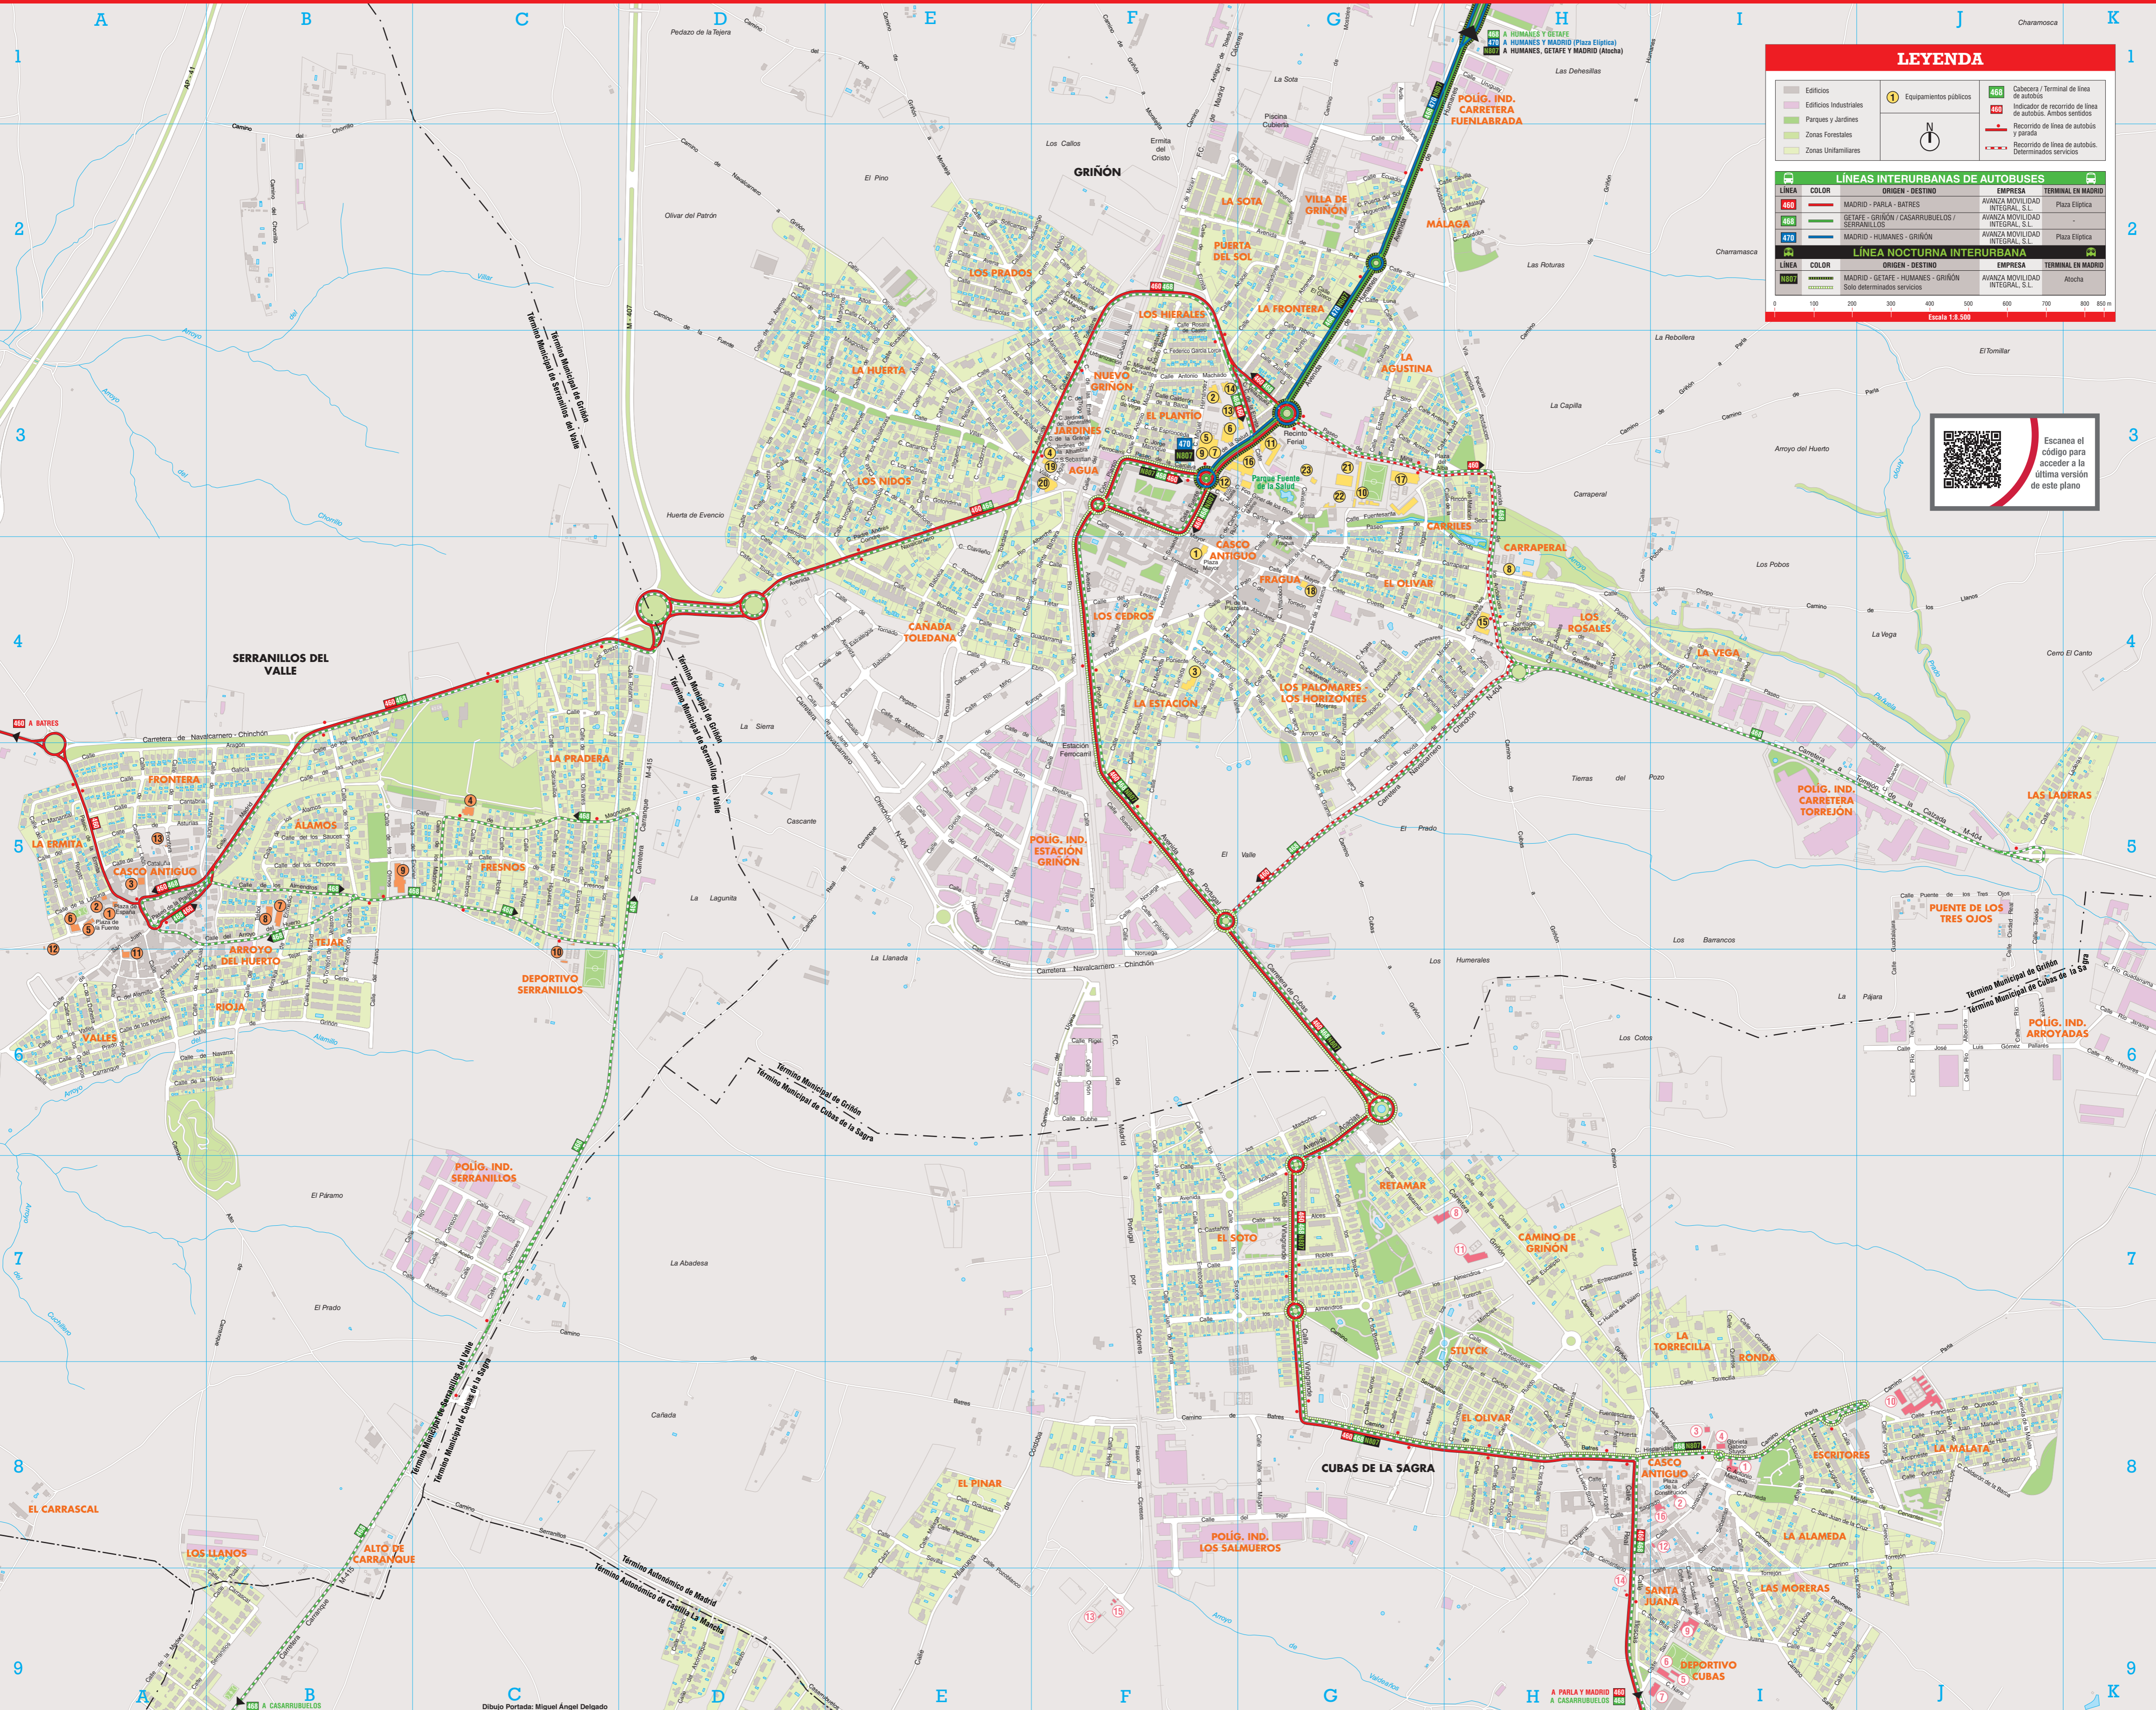

Plano de los transportes de Griñón, Serranillos del Valle y Cubas de la Sagra

LEYENDA

- Edificios
- Edificios Industriales
- Parques y Jardines
- Zonas Forestales
- Zonas Unifamiliares
- Equipamientos públicos
- Cabezera / Terminal de línea de autobús
- Indicador de recorrido de línea de autobuses. Ambos sentidos
- Recorrido de línea de autobuses y parada
- Recorrido de línea de autobuses. Determinados servicios

LÍNEAS INTERURBANAS DE AUTOBUSES				
LÍNEA	COLOR	ORIGEN - DESTINO	EMPRESA	TERMINAL EN MADRID
460	[Red]	MADRID - PARLA - BATRES	AVANZA MOVILIDAD INTEGRAL, S.L.	Plaza Elíptica
468	[Green]	GETAFE - GRÍÑÓN / CASARRUBUELOS / SERRANILLOS	AVANZA MOVILIDAD INTEGRAL, S.L.	Plaza Elíptica
470	[Blue]	MADRID - HUMANES - GRÍÑÓN	AVANZA MOVILIDAD INTEGRAL, S.L.	Plaza Elíptica

LÍNEA NOCTURNA INTERURBANA				
LÍNEA	COLOR	ORIGEN - DESTINO	EMPRESA	TERMINAL EN MADRID
N807	[Dotted]	MADRID - GETAFE - HUMANES - GRÍÑÓN	AVANZA MOVILIDAD INTEGRAL, S.L.	Atocha

Escala 1:8.500

Escanea el código para acceder a la última versión de este plano