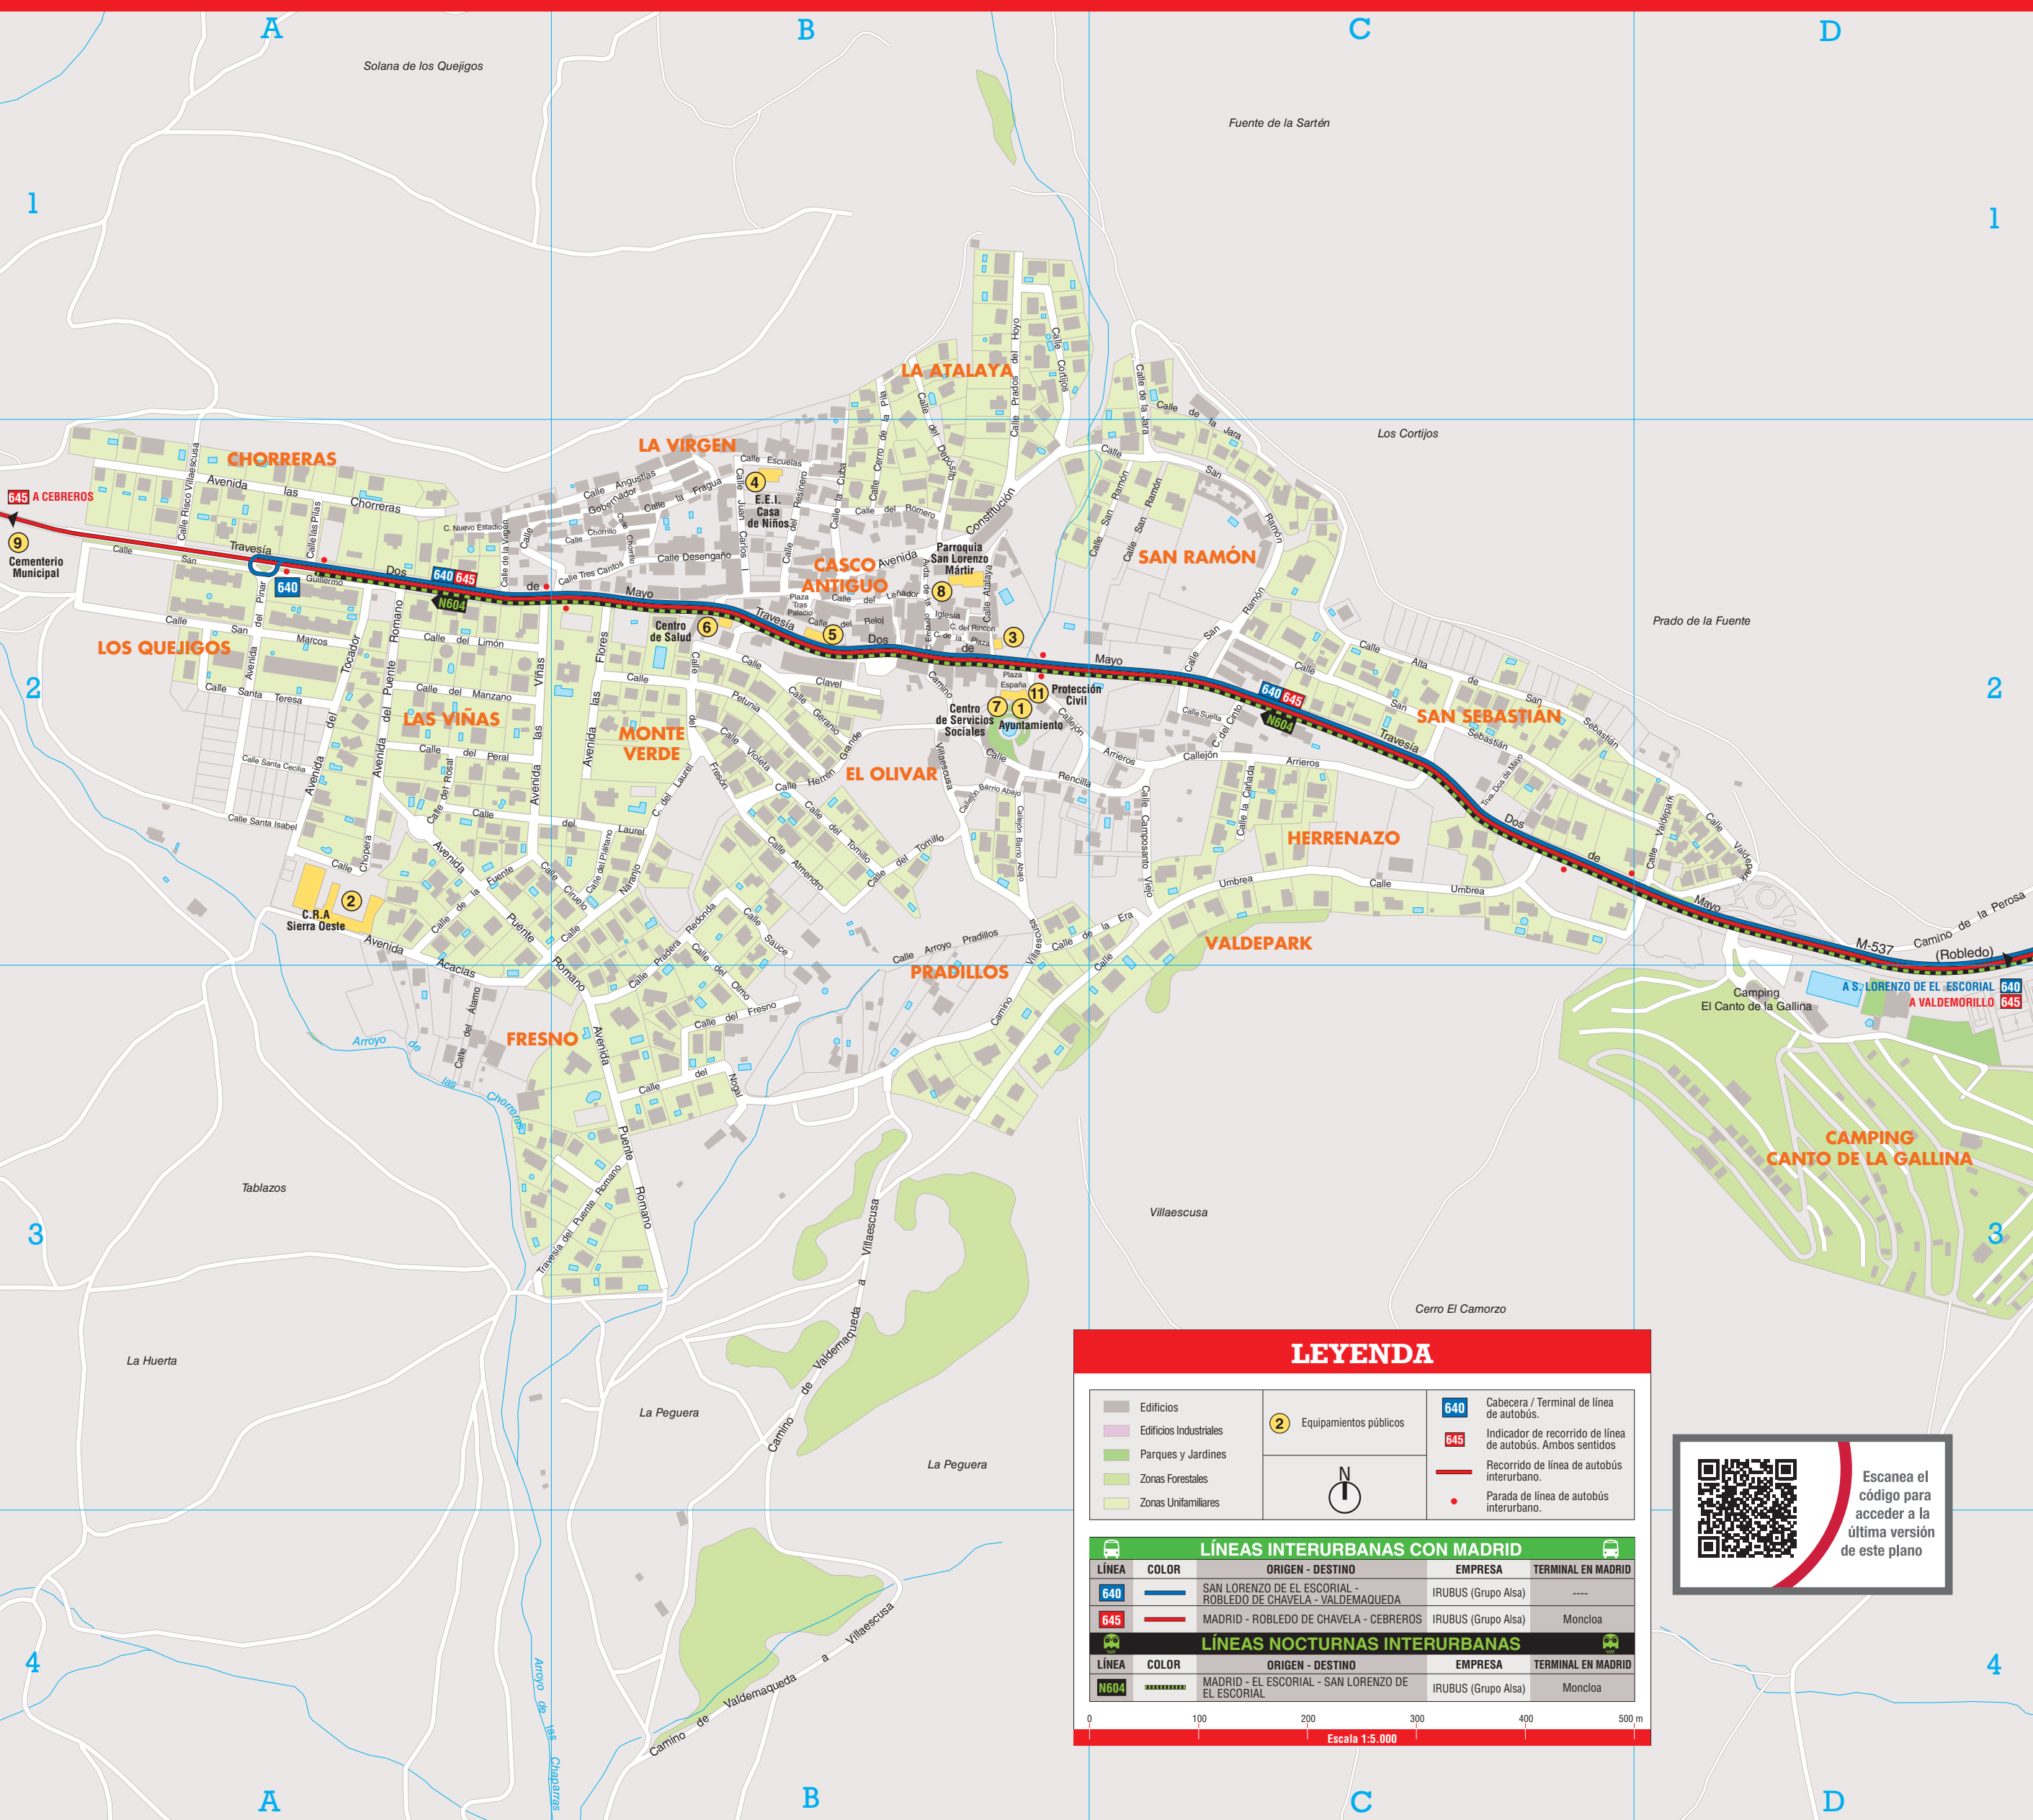

Plano de los transportes de Valdemaqueda

LEYENDA

	Edificios		Equipamientos públicos		640	Cabecera / Terminal de línea de autobús.
	Edificios Industriales				645	Indicador de recorrido de línea de autobús. Ambos sentidos
	Parques y Jardines					Recorrido de línea de autobús interurbano.
	Zonas Forestales					Parada de línea de autobús interurbano.
	Zonas Unifamiliares					

LÍNEAS INTERURBANAS CON MADRID				
LÍNEA	COLOR	ORIGEN - DESTINO	EMPRESA	TERMINAL EN MADRID
640		SAN LORENZO DE EL ESCORIAL - ROBLEDO DE CHAVELA - VALDEMAQUEDA	IRUBUS (Grupo Alsa)	----
645		MADRID - ROBLEDO DE CHAVELA - CEBREROS	IRUBUS (Grupo Alsa)	Moncloa

LÍNEAS NOCTURNAS INTERURBANAS				
LÍNEA	COLOR	ORIGEN - DESTINO	EMPRESA	TERMINAL EN MADRID
N604		MADRID - EL ESCORIAL - SAN LORENZO DE EL ESCORIAL	IRUBUS (Grupo Alsa)	Moncloa

Escanea el código para acceder a la última versión de este plano