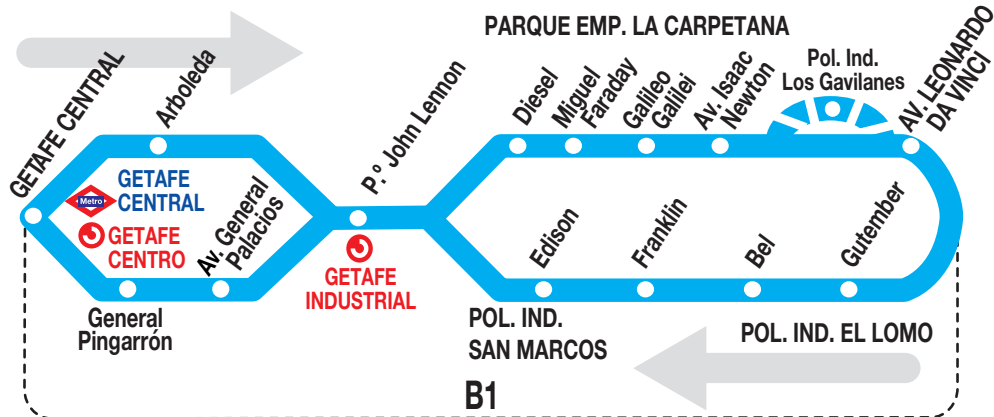

Pi 2

Getafe Central

Horarios de paso aproximado por el Parque Emp. La Carpetana (Av. Leonardo de Vinci)

011024

(Vigente de 1 de septiembre a 31 de julio)

6:	7:	8:	9:	10:	11:	12:	13:	14:	15:	16:	17:	18:	19:	20:	21:	22:
15 ^g	00	00	00	00	20	20	20	20	00	00	00	00	20	10	00	35 ^g
20	20	20	20	15 ^g	55 ^g		55 ^g	40	15 ^g	20	20	20	55 ^g		25 ^g	
40	35 ^g	40	40	20					20	35 ^g	40	40			50	
	40	55 ^g							40	40						

Lunes a
viernes
laborables

Notas:

Sábados laborables, domingos y festivos sin servicio.

^g Pasa por pol. ind. Los Gavilanes (paso aproximado calle Rosalind Franklin).

AV AVANZA MOVILIDAD INTEGRAL, S.L.
Calle San Norberto, 48. 28021 MADRID
madrid.avanzagrupo.com