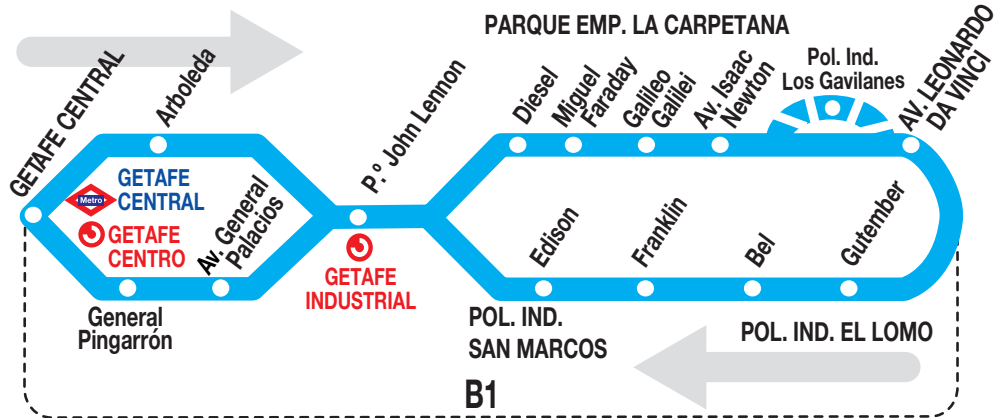

Pi 2

San Marcos - El Lomo - Carpetania

Horarios de salida de Getafe (Getafe Central FF.CC.)

011024

(Vigente de 1 de septiembre a 31 de julio)

5:	6:	7:	8:	9:	10:	11:	12:	13:	14:	15:	16:	17:	18:	19:	20:	21:	22:
50 ^g	00	00	00	00	00	00	00	00	00	00	00	00	00	00	40	00 ^g	05 ^g
20	10 ^g	20	20		30 ^g		30 ^g	20	20	10 ^g	20	20	30 ^g		30		
40	20	30 ^g	40					40	40	20	40	40	50				
	40	40	50 ^g					50 ^g		40							

Lunes a
viernes
laborables

(Vigente agosto)

6:	7:	8:	9:	10:	11:	12:	13:	14:	15:	16:	17:	18:	19:	20:	21:	22:
00 ^g	00	10	00	15	00	35	25	10	00	00	00	00	00	40	00 ^g	05 ^g
15	10 ^g	20 ^g	10		45		45 ^g	30	20	10 ^g	20	20	30 ^g		30	
30	20	30	20 ^g					50 ^g	40	20	40	40	50			
45	36	44	30						40							
	53															