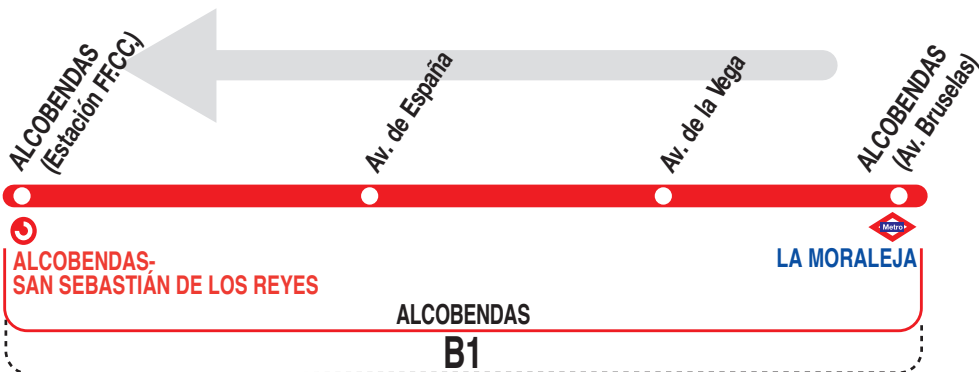

9

Estación FF.CC.

Horarios de salida de Alcobendas (Arroyo de la Vega)

0612

Lunes a
viernes
laborables

(Vigente de 1 de septiembre a 15 de julio)

A	7:12	7:29	7:42	7:52	8:02	8:14
	8:22	8:32	8:45	8:53	9:07	9:13
		9:32	9:51	10:14		
De	13:55	a	20:55	cada	20	minutos

(Vigente de 16 de julio a 31 de agosto)

A	7:12	7:29	7:52	8:02	8:22	8:32
	8:53	9:07	9:33	9:51	10:14	
De	13:55	a	20:55	cada	20	minutos

Notas:

Sábados, domingos y festivos sin servicios.