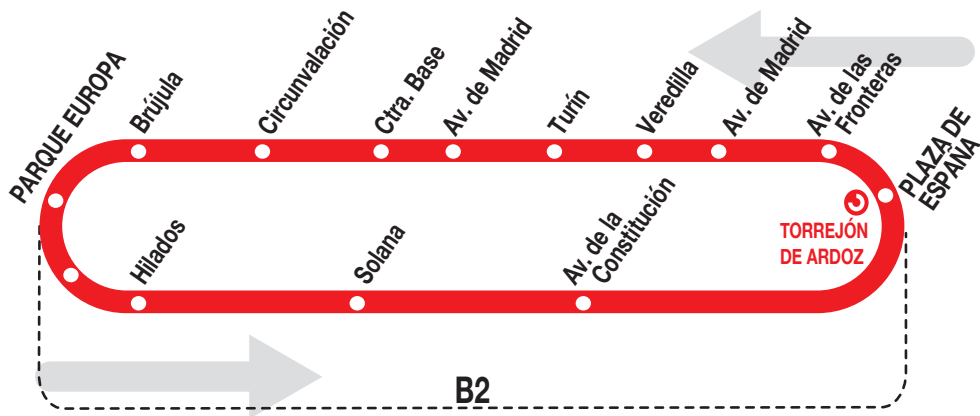

5B

Circular Parque Europa

Horarios de paso aproximado por plaza de España (Av. Constitución - Pza. España)

010522

Lunes a
viernes
laborables

(Vigente todo el año) - **lectivos**

De **9:15** a **22:45** cada **45** min

Sábados
laborables,
domingos
y festivos

(Vigente todo el año) - **no lectivos**

De **9:15** a **23:30** cada **45** min

(Vigente todo el año)

De **9:15** a **24:00** entre **15 - 30** min

AL ALSA. Avda. de América, 9-A.
(Intercambiador de Avenida de América)
28002 MADRID · www.alsa.es