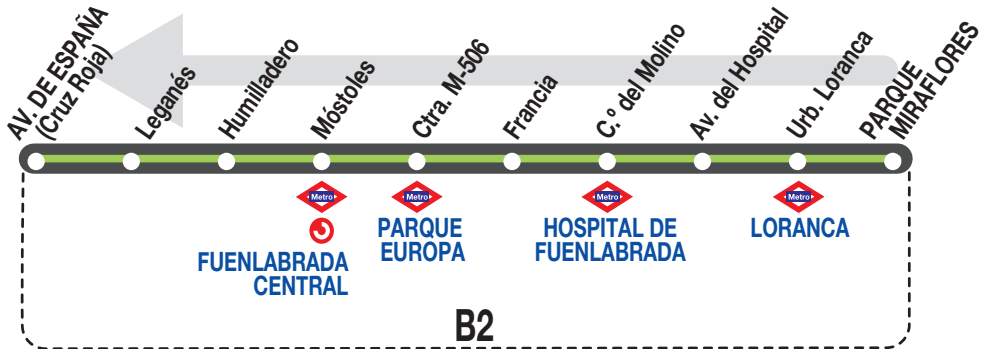

5

Nocturna Urbana

011022

Horarios de paso aproximado por Parque Miraflores

Diario

(Vigente todo el año)

A	0:25	1:25	2:25	3:25	4:25	5:20
---	------	------	------	------	------	------

EMT