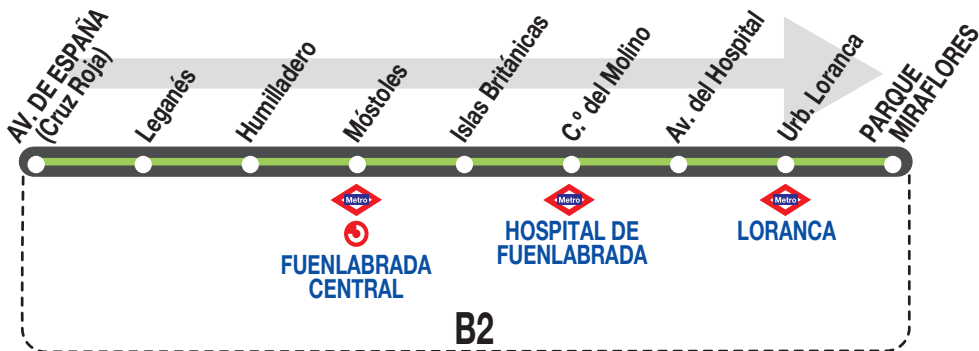

## Nocturna Urbana

### Horarios de salida de avenida de España (Cruz Roja)

011022

Diario

(Vigente todo el año)

A	24:00 <sup>x</sup>	1:00	2:00	3:00	4:00	4:55
---	--------------------	------	------	------	------	------

Notas:

<sup>x</sup> Desde calle Móstoles, 5 (centro del pueblo).