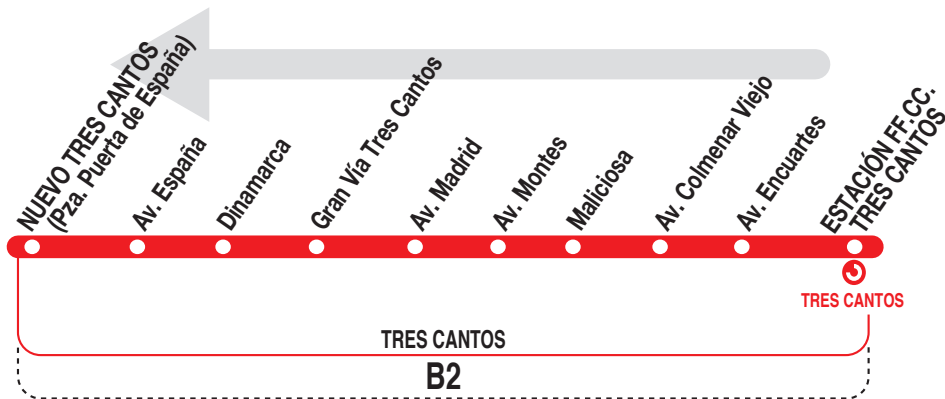

4 Nuevo Tres Cantos

Horarios de paso aproximado por la estación FF.CC. (Estación Tres Cantos)

080722

**Lunes
a viernes
laborables**

(Vigente todo el año)

7:	8:	9:	10:	11:	12:	13:	14:	15:	16:	17:	18:	19:	20:	21:
04	14	29	29	18	39	14	35	19	39	19	36	16	16	05
44	54	59		59		55		59		59		59		

Notas:

Sábados laborables, domingos y festivos sin servicio.

AL

ALSA METROPOLITANA, S.A.U.

Avenida de la Industria, 60. TRES CANTOS.

28760 MADRID · www.alsa.es

Tel: 91 177 99 51