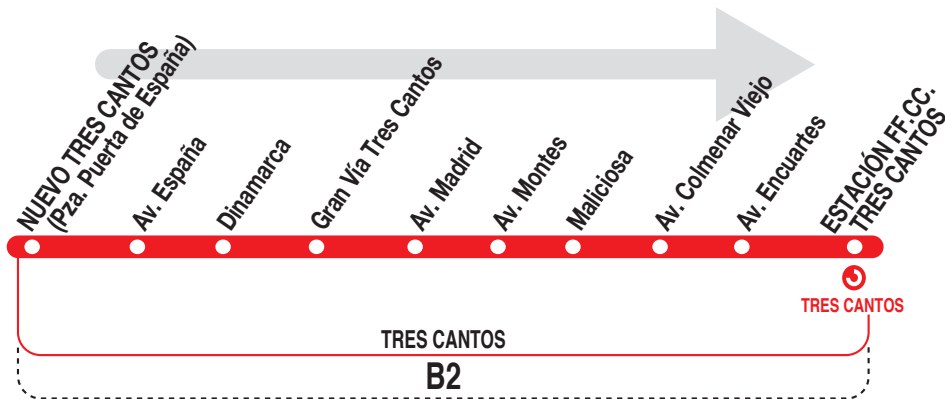

4 Tres Cantos FF.CC.

080722

Horarios de salida de Nuevo Tres Cantos (Plaza Puerta de España)

**Lunes
a viernes
laborables**

(Vigente todo el año)

6:	7:	8:	9:	10:	11:	12:	13:	14:	15:	16:	17:	18:	19:	20:
40	20	30	05	05	35	15	30	10	35	15	35	10	35	40
	50		35	55		50		55		55		50	50	

Notas:

Sábados laborables, domingos y festivos sin servicio.

AL

ALSA METROPOLITANA, S.A.U.

Avenida de la Industria, 60. TRES CANTOS.

28760 MADRID · www.alsa.es

Tel: 91 177 99 51