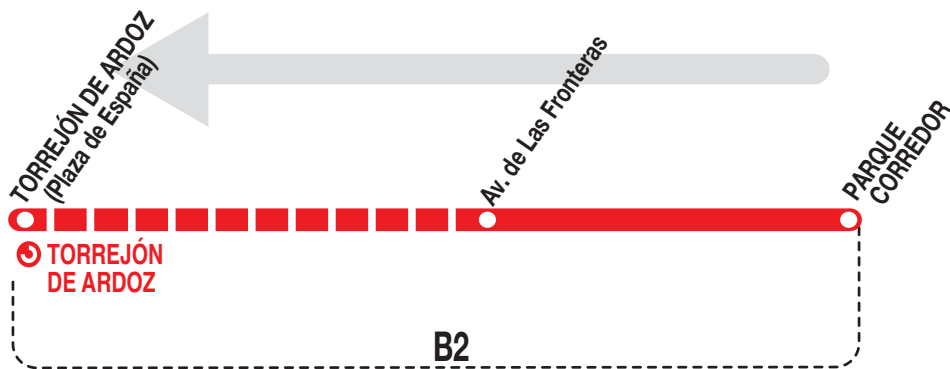

4

Torrejón de Ardoz

010721

Horarios de salida de Parque Corredor

Lunes a
viernes
laborables

(Vigente todo el año)

De	7:30	a	23:30	cada	30	min
		A	24:00^v			

Sábados
laborables,
domingos
y festivos

(Vigente todo el año)

De	7:45	a	8:45	cada	30	min
De	9:20	a	24:00	cada	20	min

Notas:

De lunes a viernes laborables tiene su terminal en avda. de Las Fronteras.
Sábados, domingos y festivos tiene su terminal en la plaza de España.

^v Sólo viernes laborables y vísperas de festivo.

AL ALSA. Avda. de América, 9-A.
(Intercambiador de Avenida de América)
28002 MADRID · www.alsa.es

Tel: 91 177 99 51

CONSORCIO
TRANSPORTES
**** MADRID

Tu ritmo, tu transporte