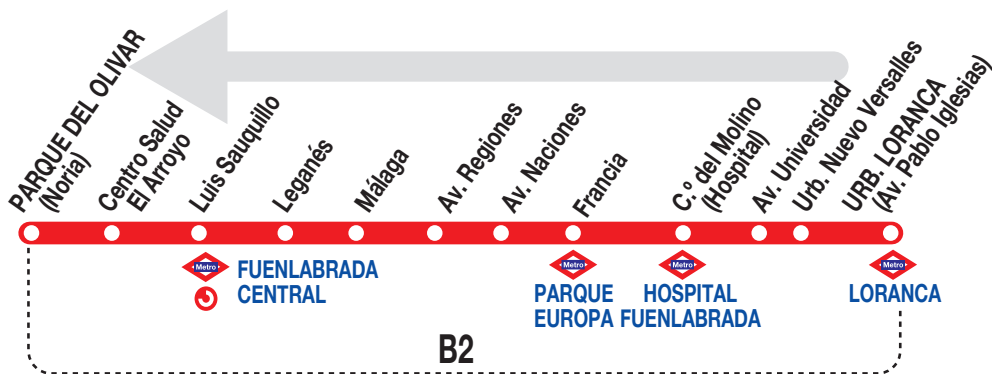

4

Arroyo - La Fuente

Horarios de salida de Urbanización Loranca (Av. Pablo Iglesias)

220925

(Vigente de 1 de septiembre a 30 de junio)

De	6:00	a	22:00	cada	15	minutos
De	22:00	a	23:30	cada	30	minutos

(Vigente julio)

		A		6:00		
De	6:30	a	21:30	cada	18	minutos
De	21:30	a	23:30	cada	30	minutos

(Vigente agosto)

		A		6:00		
De	6:30	a	8:30	entre	15 - 20	minutos
De	8:30	a	20:48	cada	18	minutos
De	21:00	a	23:30	entre	20 - 30	minutos

(Vigente todo el año)

		A		6:45 7:05		
De	7:22	a	21:42	cada	20	minutos
A22:00	22:20	22:40	23:00	23:30		

Lunes a
viernes
laborables

Sábados
laborables,
domingos
y festivos

EMT

E.M.T. DE FUENLABRADA
C/ Eduardo Torroja, 48
FUENLABRADA. 28946 MADRID.