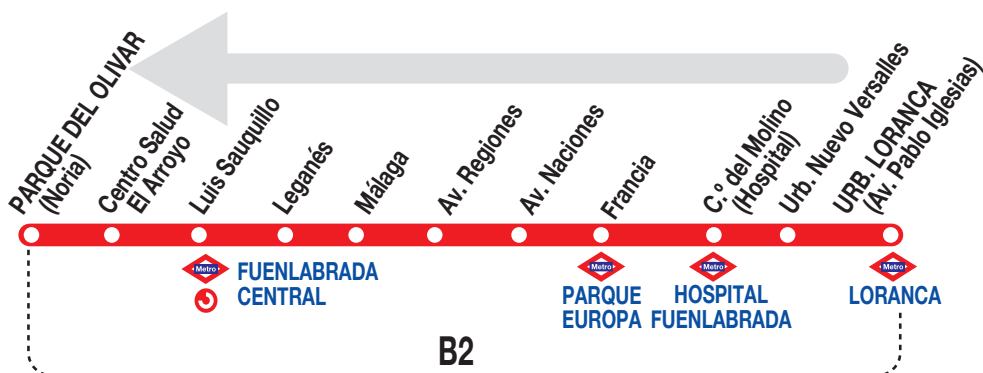

## Arroyo - La Fuente

### Horarios de salida de Urbanización Loranca (Av. Pablo Iglesias)

160715

(Vigente de 1 de septiembre a 30 de junio)

De	6:00	a	22:00	cada	15	minutos
De	22:00	a	23:30	cada	30	minutos

(Vigente julio)

A 6:00						
De	6:30	a	21:30	cada	18	minutos
De	21:30	a	23:30	cada	30	minutos