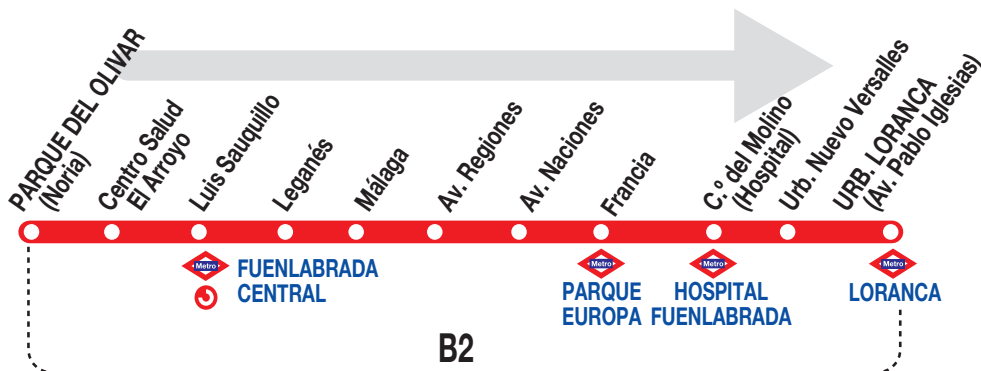

4

Loranca

Horarios de salida de Parque del Olivar (Calle de la Noria)

220925

Lunes a
viernes
laborables

(Vigente de 1 de septiembre a 30 de junio)

De	6:00	a	22:00	cada	15	minutos
De	22:00	a	23:00	cada	30	minutos