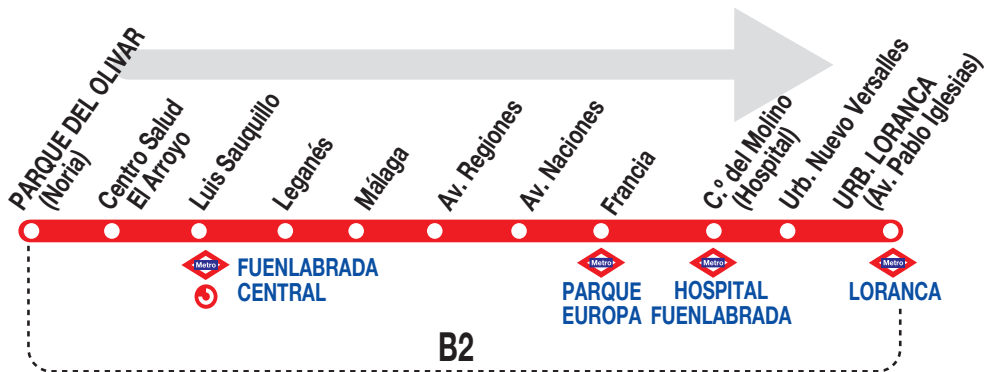

## Loranca

### Horarios de salida de Parque del Olivar (Calle de la Noria)

160715

(Vigente de 1 de septiembre a 30 de junio)

De 6:00 a 21:30 cada 15 minutos  
De 21:30 a 23:00 cada 30 minutos

(Vigente julio)

De 6:00 a 21:00 cada 18 minutos  
De 21:00 a 23:00 cada 30 minutos