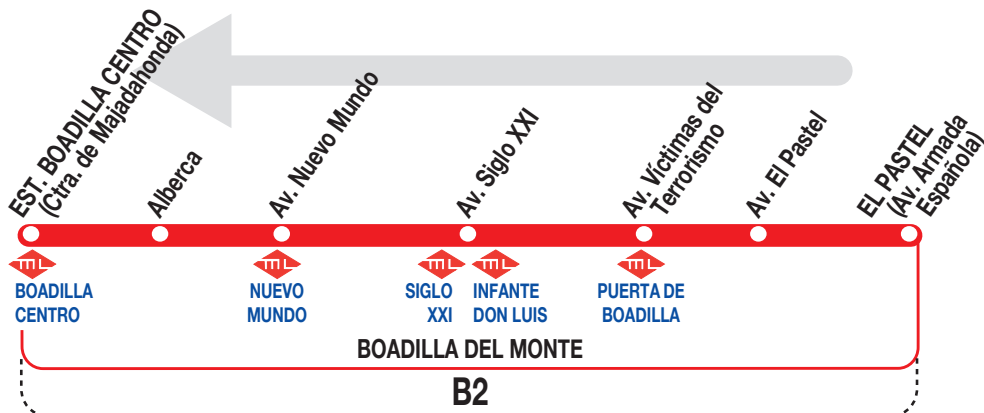

4

Boadilla Centro

Horarios de salida de El Pástel (Av. Armada Española)

150423

Lunes a
viernes
laborables

(Vigente de 15 de septiembre a 30 de junio)

		A	6:40			
De	7:20	a	10:00	cada	20	minutos
De	10:00	a	14:00	cada	40	minutos
De	14:00	a	15:20	cada	20	minutos
De	15:20	a	22:00	cada	40	minutos