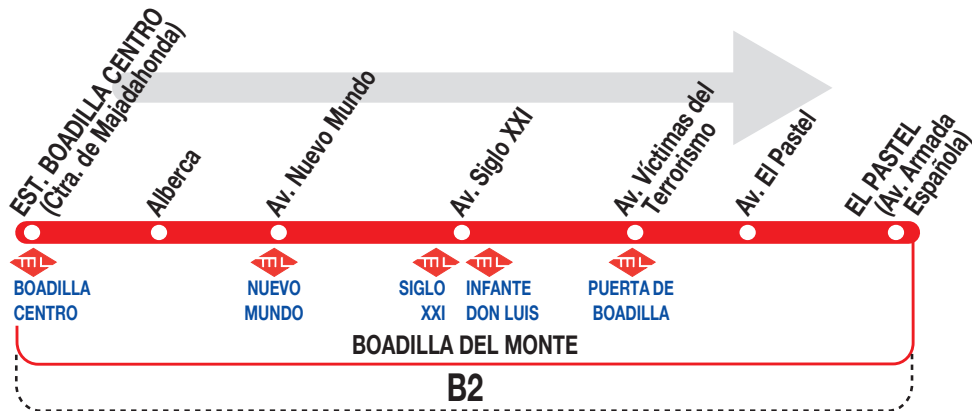

4

El Pastel

Horarios de salida de Boadilla del Monte (Estación Boadilla Centro)

150423

Lunes a
viernes
laborables

(Vigente de 15 de septiembre a 30 de junio)

A 6:20

De	7:00	a	9:40	cada	20	minutos
De	9:40	a	13:40	cada	40	minutos
De	13:40	a	15:00	cada	20	minutos
De	15:00	a	21:40	cada	40	minutos