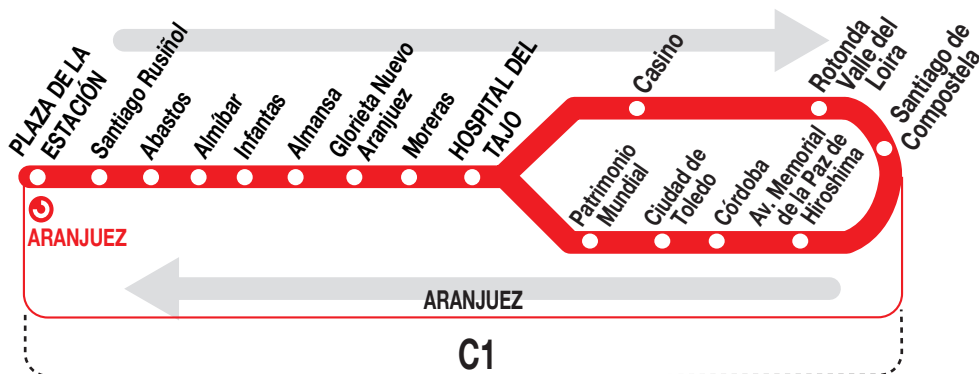

4 La Montaña

Horarios de salida de la Estación de Aranjuez (Plaza de la Estación)

290424

Lunes a
viernes
laborables

(Vigente todo el año)

A 5:45^a

De 6:45 a 21:20 cada 25 minutos

A 22:10 23:25 0:45

Sábados
laborables,
domingos
y festivos

(Vigente todo el año)

A 5:45^a 6:45 7:55 9:05 10:15 11:25

12:35 13:45 14:55 16:05 17:15 18:25

19:35 20:45 21:55 23:05 0:40

Notas:

^a Comienza en el la calle Almíbar, esquina calle Calandria.