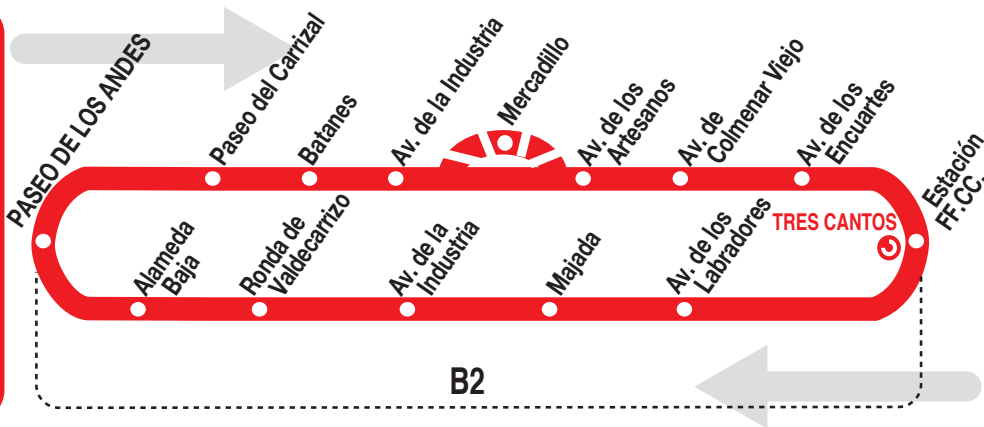

3

S. Viñuelas - FF.CC. - S. Viñuelas

Horarios de paso aproximado por la estación FF.CC. (Plaza de la Estación)

151020

Diario

(Vigente todo el año)

6:	7:	8:	9:	10:	11:	12:	13:	14:	15:	17:	18:	19:	20:	21:	22:
59	34	09	59	39	19	39	19	39	19	04	19	39	19	39	19
		59			59		59		59	39	59		59		

Notas:

Mercadillo: Todos los jueves, entre 9 y 15 horas, la línea deja de pasar por la Calle Yunque y no realiza la parada 06636 AV. INDUSTRIA - YUNQUE. Durante ese período la línea discurre por la Calle Temple y realiza la parada 20819 AV. INDUSTRIA - TEMPLE.