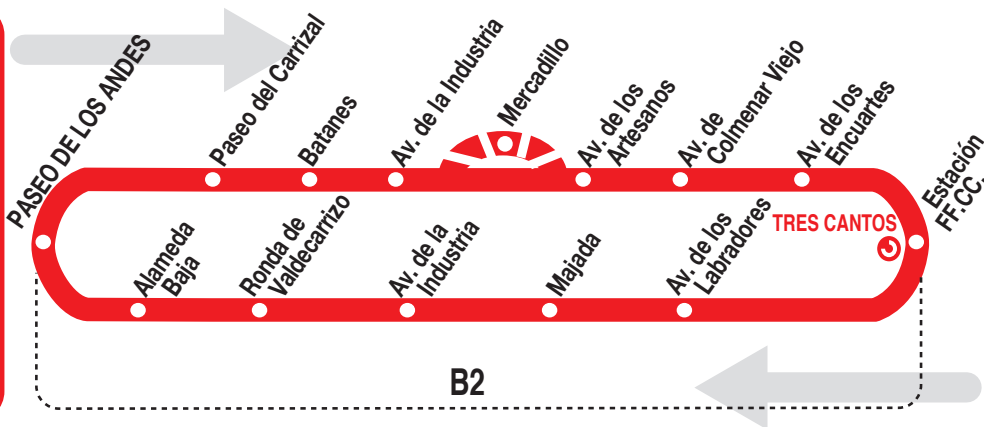

3

S. Viñuelas
- FF.CC. -
S. Viñuelas

Horarios de salida de Soto de Viñuelas (Paseo de los Andes)

151020

Diario

(Vigente todo el año)

6:	7:	8:	9:	10:	11:	12:	13:	14:	15:	16:	17:	18:	19:	20:	21:	22:		
40	15	40	40	20	00	20	00	20	00	45	20	00	20	00	20	00		
	50				40		40		40			40		40				

Notas:

Mercadillo: Todos los jueves, entre 9 y 15 horas, la línea deja de pasar por la Calle Yunque y no realiza la parada 06636 AV. INDUSTRIA - YUNQUE. Durante ese período la línea discurre por la Calle Temple y realiza la parada 20819 AV. INDUSTRIA - TEMPLE.