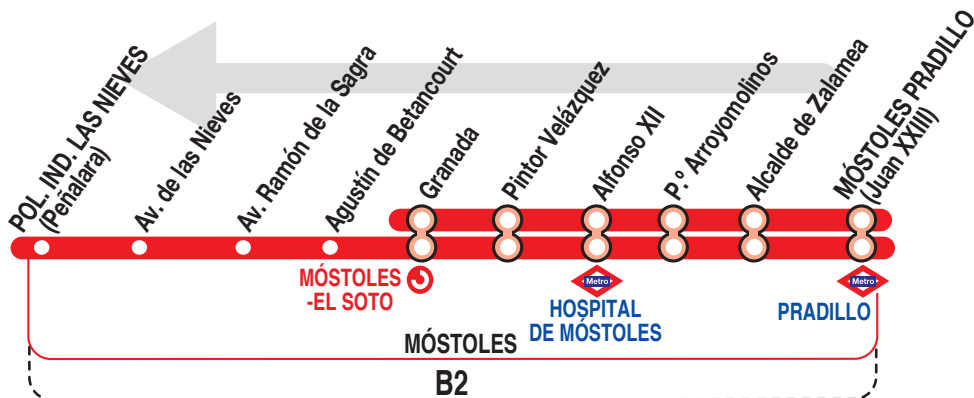

3

Pol. Ind. Las Nieves

Horarios de salida de Móstoles Pradillo (Calle Juan XXIII - hasta pol. ind. Las Nieves)

051214

Lunes
a viernes
laborables

(Vigente todo el año)

De	6:00	a	9:00	cada	hora
De	12:00	a	15:00	cada	hora
De	18:00	a	20:00	cada	hora

Horarios de salida de Móstoles Pradillo (Calle Juan XXIII - hasta FF.CC. Móstoles - El Soto)

Lunes
a viernes
laborables

(Vigente todo el año)

De	10:00	a	11:30	cada	30 minutos
De	16:00	a	17:30	cada	30 minutos
De	21:00	a	22:00	cada	30 minutos