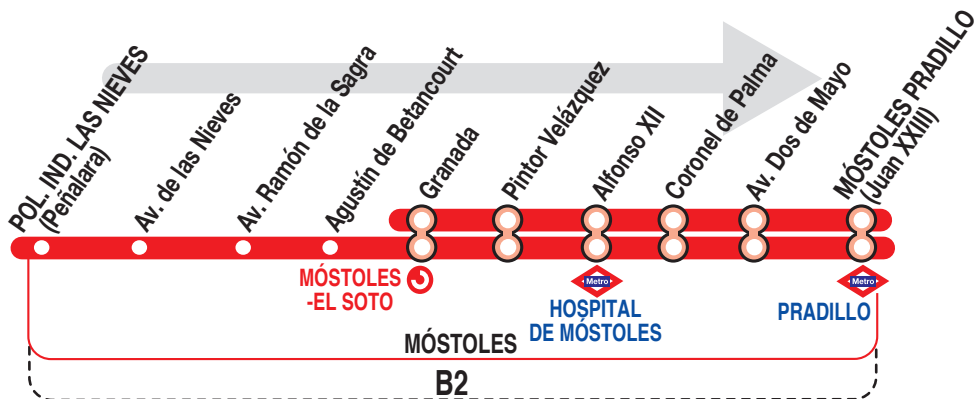

## Móstoles Pradillo

### Horarios de salida del pol. ind. Las Nieves (Calle Peñalara - hasta calle Juan XXIII)

051214

Lunes  
a viernes  
laborables

(Vigente todo el año)

De	6:30	a	9:30	cada	hora
De	12:30	a	15:30	cada	hora
De	18:30	a	20:30	cada	hora

### Horarios de salida de FF.CC. Móstoles - El Soto (FF.CC. Móstoles - El Soto - hasta calle Juan XXIII)

Lunes  
a viernes  
laborables

(Vigente todo el año)

De	10:15	a	11:45	cada	30	minutos
De	16:15	a	17:45	cada	30	minutos
De	21:15	a	22:15	cada	30	minutos