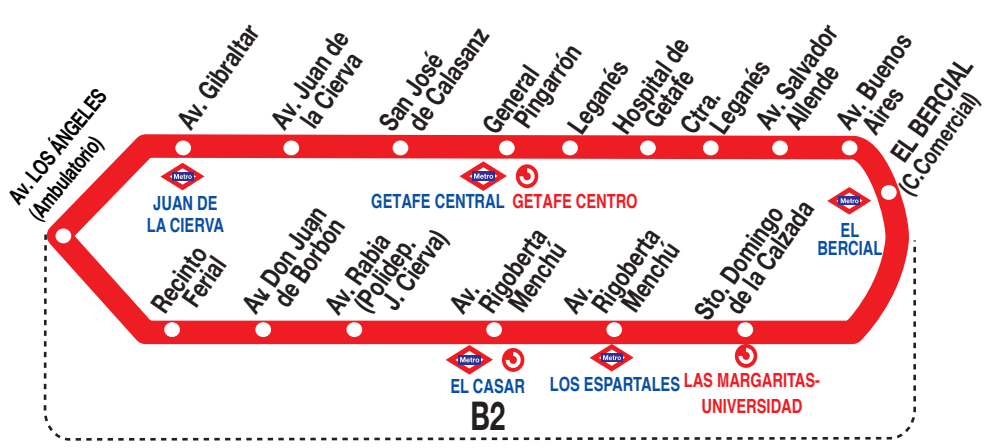

3A

Circular de Getafe

Horarios de paso aproximado por El Bercial (Centro Comercial)

011024

Lunes a viernes laborables

(Vigente de 1 de septiembre a 31 de julio)

De	6:49	a	9:56	entre	25 - 28	minutos
De	10:24	a	14:09	cada	25	minutos
De	14:29	a	18:29	cada	20	minutos
De	18:49	a	22:59	cada	25	minutos
		A	23:29			

(Vigente agosto)

De	7:39	a	23:03	cada	44	minutos
		A	23:49			

3B

Circular de Getafe

Horarios de paso aproximado por El Bercial (Centro Comercial)

011024

Lunes a viernes laborables

(Vigente de 1 de septiembre a 31 de julio)