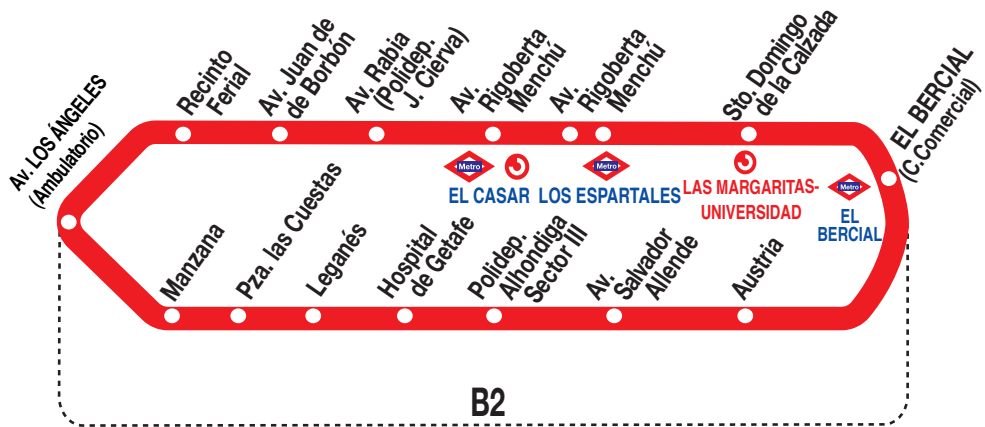

3A

Circular de Getafe

Horarios de paso aproximado por El Bercial (Centro Comercial)

011024

Lunes a viernes laborables

(Vigente de 1 de septiembre a 31 de julio)

De	6:49	a	9:56	entre	25 - 28	minutos
De	10:24	a	14:09	cada	25	minutos
De	14:29	a	18:29	cada	20	minutos
De	18:49	a	22:59	cada	25	minutos
		A	23:29			

(Vigente agosto)

De	7:39	a	23:03	cada	44	minutos
		A	23:49			

3B

Circular de Getafe

Horarios de paso aproximado por El Bercial (Centro Comercial)

011024

Lunes a viernes laborables

(Vigente de 1 de septiembre a 31 de julio)