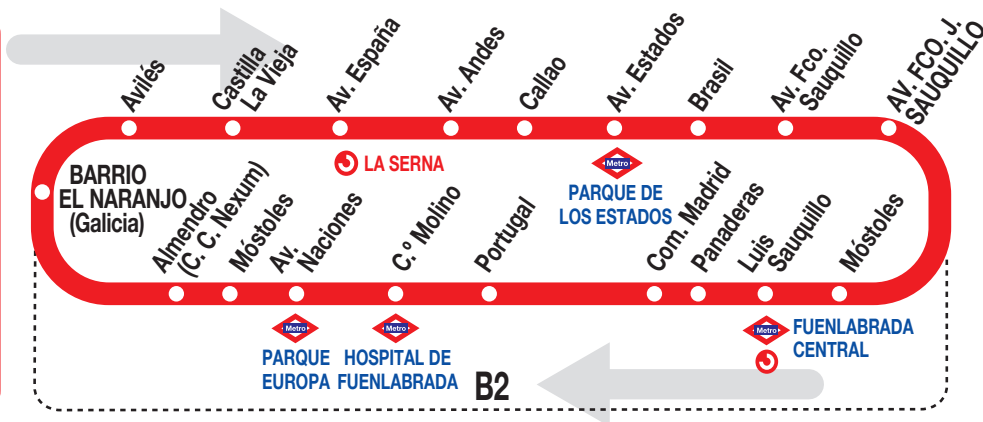

3

Circular Roja

Horarios de paso aproximado por av. Francisco Javier Sauquillo

010724

Lunes a viernes laborables

(Vigente de 1 de septiembre a 30 de junio)

A 7:10

De	7:30	a	21:30	cada	15	minutos
De	21:30	a	23:30	cada	30	minutos