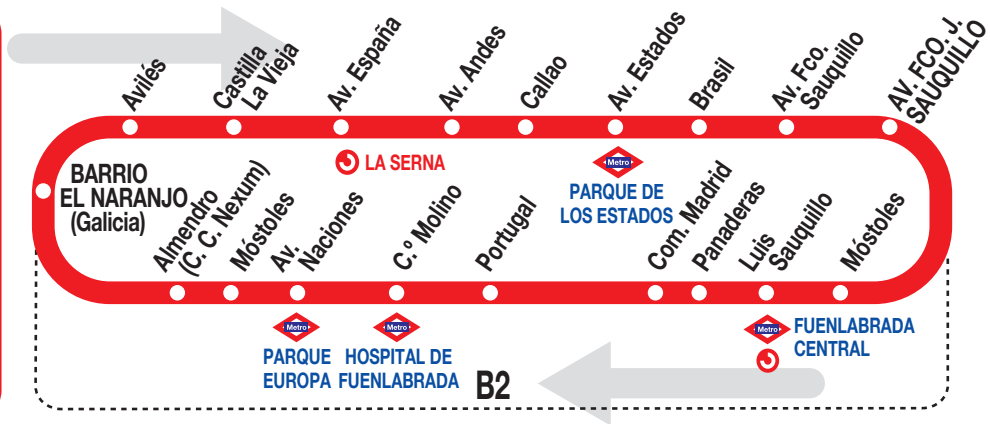

3

Circular Roja

Horarios de salida de Barrio El Naranja (Calle Galicia)

010724

Lunes a
viernes
laborables

(Vigente de 1 de septiembre a 30 de junio)

	A		6:40		
De	7:42	a	21:00	cada	15 minutos
De	21:00	a	23:00	cada	30 minutos

(Vigente de 1 de julio a 31 de agosto)

De	7:50	a	22:25	cada	25 minutos
-----------	-------------	----------	--------------	-------------	-------------------

EMT

E.M.T. DE FUENLABRADA
C/ Eduardo Torroja, 48
FUENLABRADA. 28946 MADRID.