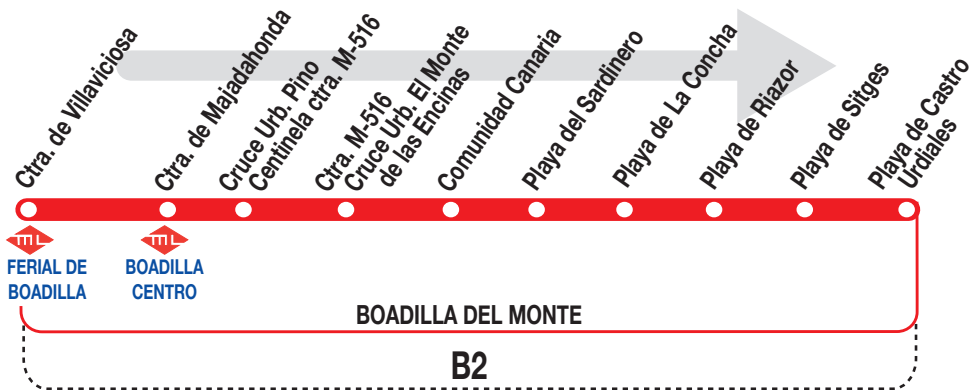

3

Valdecabañas - Bonanza

Horarios de salida de Boadilla del Monte (Ferial de Boadilla)

0814

(Vigente de 15 de septiembre a 31 de julio)

A 6:30

De	7:10	a	10:10	cada	20	minutos
De	10:10	a	22:50	cada	40	minutos