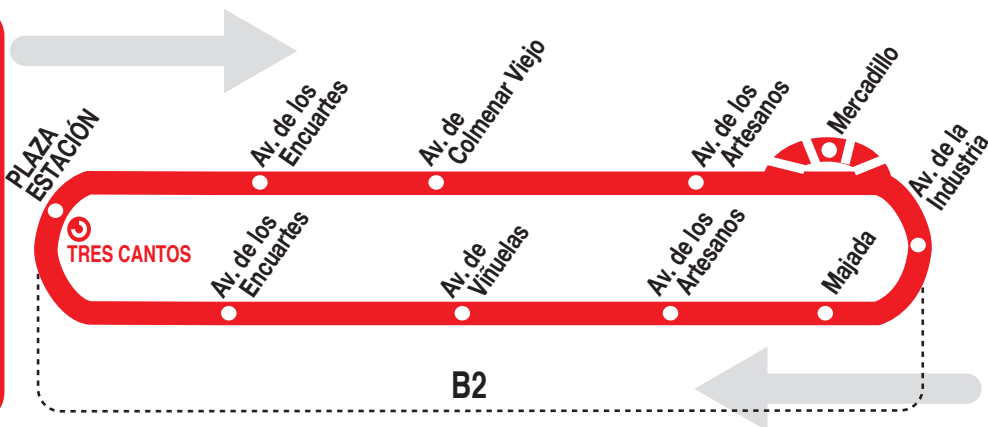

## Av. Colmenar - Av. Viñuelas

151020

### Horarios de salida de la plaza de la Estación

Lunes a  
viernes  
laborables

(Vigente de 16 de septiembre a 15 de julio)

6:	7:	8:	9:	10:	11:	12:	13:	14:	15:	16:	17:	18:	19:	20:	21:
04	04	04	04	04	04	04	04	04	04	04	04	04	04	04	04
34	20	20	20	34	34	34	34	34	34	34	20	20	20	34	34
50	34	34	34								34	34	34		
	50	50									50	50			

Sábados laborables, domingos y festivos sin servicio.

**Mercadillo: Todos los jueves, entre 9 y 15 horas, la línea deja de pasar por la Calle Yunque y no realiza la parada 06637 AV. INDUSTRIA - YUNQUE. Durante ese período la línea discurre por la Calle Temple y realiza la parada 20818 AV. INDUSTRIA - TEMPLE.**