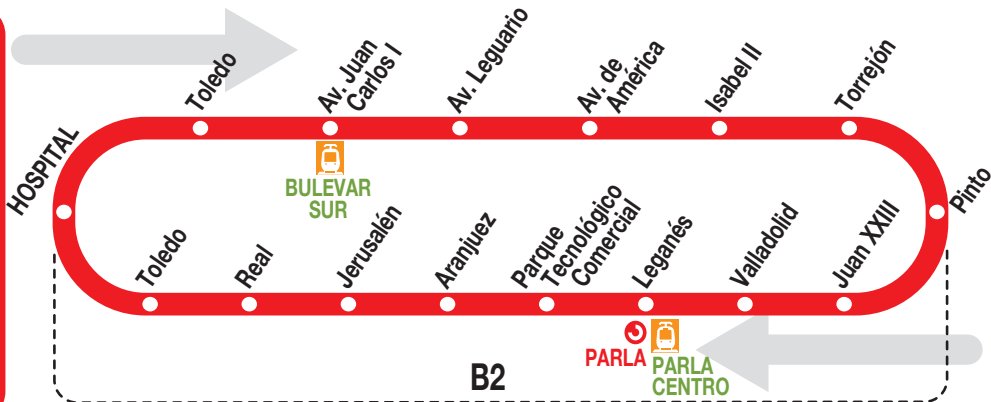

2

Circular

Horarios de paso aproximado por calle Pinto (Centro Comercial)

210425

(Vigente de 1 de septiembre a 31 de julio)

			A			6:20^f		
De	6:25	a	16:25	cada	20	minutos		
De	16:49	a	22:01	cada	24	minutos		
			A			22:30	23:00	