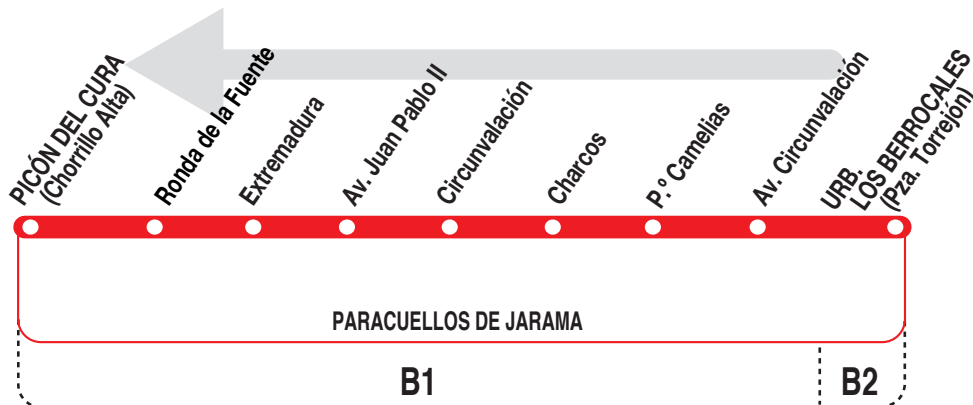

2

Picón del Cura

110423

Horarios de salida de urb. Los Berrocales (Plaza de Torrejón)

Lunes a
viernes
laborables

(Vigente todo el año)

De	7:30	a	13:30	cada	hora
	A		14:40		15:40
De	16:45	a	22:45	cada	hora

Notas: