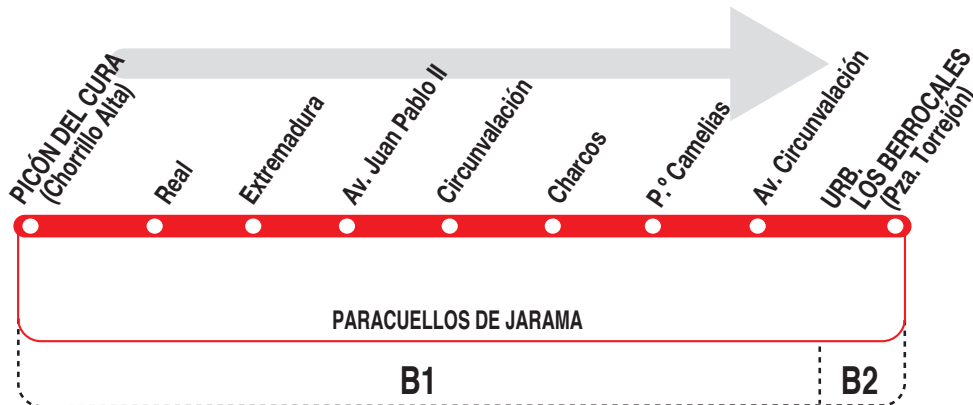

## Urb. Los Berrocales

### Horarios de salida de Picón del Cura (Calle Chorrillo Alta)

080124

Lunes a  
viernes  
laborables

(Vigente todo el año)

De	8:00	a	13:00	cada	hora
	A		14:10		15:10
De	16:15	a	23:15	cada	hora

**Notas:**

Sábados laborables, domingos y festivos sin servicio.