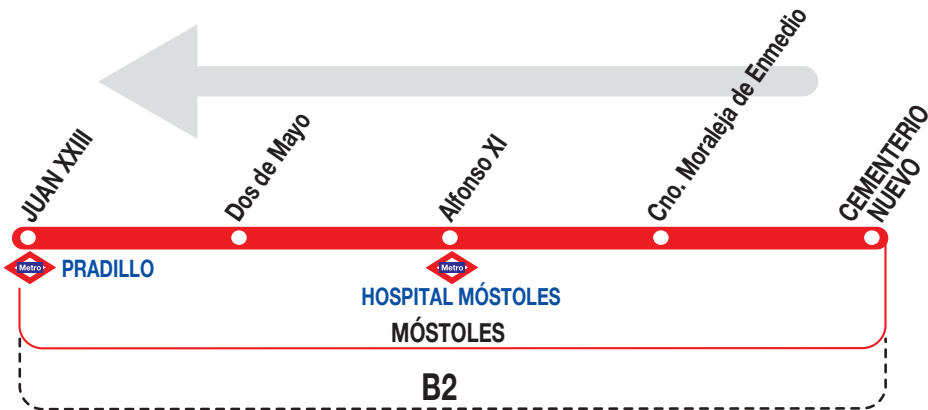

## Plaza Pradillo

### Horarios de salida del Cementerio Nuevo

051214

Sábados  
laborables,  
domingos  
y festivos

(Vigente todo el año)

A	11:30	12:30	13:30
---	-------	-------	-------

**Notas:**

De lunes a viernes laborables sin servicio.