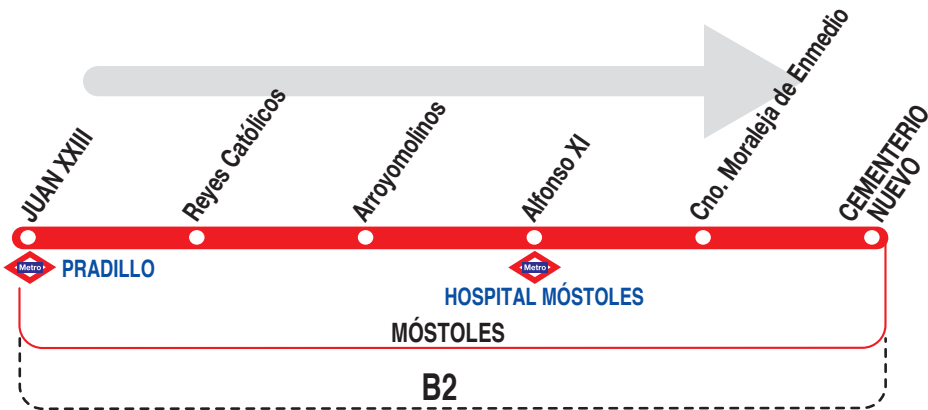

2

Cementerio Nuevo

Horarios de salida de Móstoles (Calle de Juan XXIII)

051214

Sábados
laborables,
domingos
y festivos

(Vigente todo el año)

A	10:30	11:00	12:00	13:00
---	-------	-------	-------	-------

Notas: