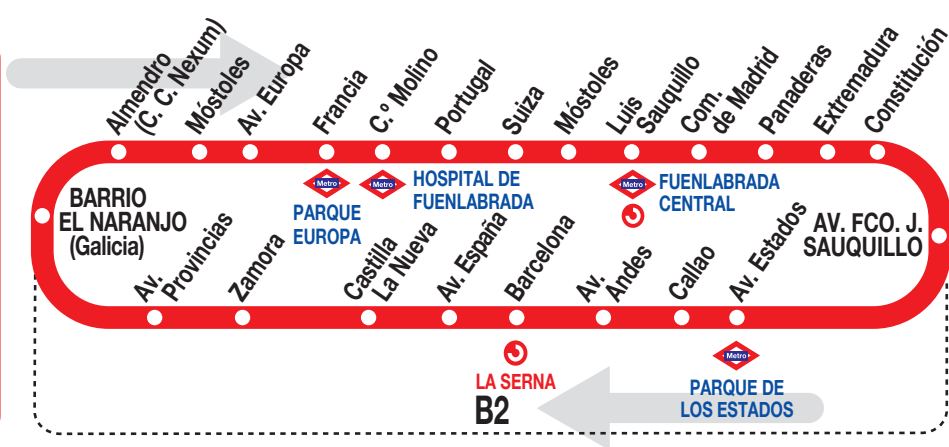

2

Circular Verde

Horarios de paso aproximado por av. Francisco Javier Sauquillo

160925

(Vigente de 1 de septiembre a 30 de junio)

De	7:40	a	20:30	cada	14	minutos
De	20:50	a	21:35	cada	15	minutos
De	21:35	a	23:35	cada	30	minutos

Servicios directos c. Fco. Javier Sauquillo - Est. La Serna

A	6:20	6:30	6:50	7:00
---	------	------	------	------

Servicios c. Fco. Javier Sauquillo - c. Galicia (terminal), directos desde av. Andes

A	6:40	7:10	7:20
---	------	------	------

Servicios Est. La Serna - c. Galicia

A	16:00	16:23
---	-------	-------

De	16:53	a	21:23	cada	15	minutos
----	-------	---	-------	------	----	---------

(Vigente de 1 de julio a 31 de agosto)

De	7:25	a	8:25	cada	30	minutos
De	8:25	a	22:05	cada	20	minutos
De	22:05	a	23:35	cada	30	minutos