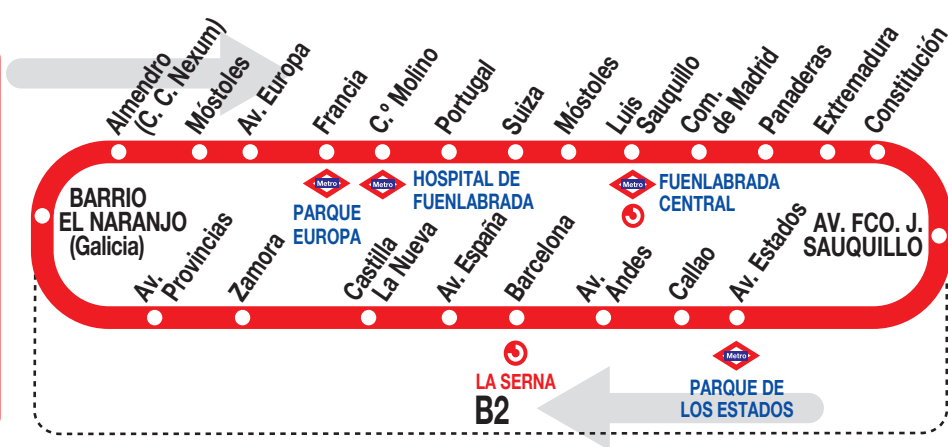

## Circular Verde

### Horarios de salida de Barrio El Naranjo (Calle Galicia)

160925

Lunes a viernes laborables

(Vigente de 1 de septiembre a 30 de junio)

De	7:05	a	19:55	cada	14	minutos
De	20:15	a	21:00	cada	15	minutos
De	21:00	a	23:00	cada	30	minutos