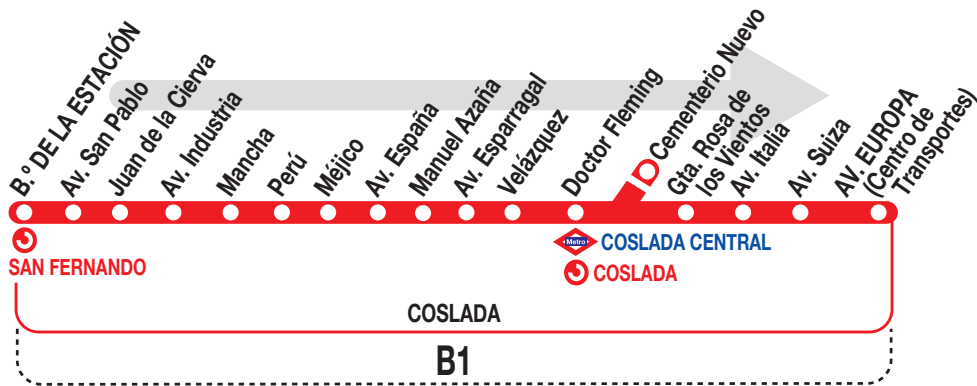

2

Centro de Transportes

010724

Horarios de salida de Barrio de la Estación

Lunes a
viernes
laborables

(Vigente de 1 de septiembre a 14 de julio)

De 5:55 a 9:30 entre 30 - 40 minutos

A 10:50 12:10

A 6:15 7:15 8:20 9:30^c 10:40^c 15:20
16:30^c 17:40

Notas:

^c Hasta el Cementerio, sin paso por el Centro de Transportes.

AV AVANZA MOVILIDAD INTEGRAL, S.L.
Calle San Norberto, 48. 28021 MADRID
madrid.avanzagrupo.com