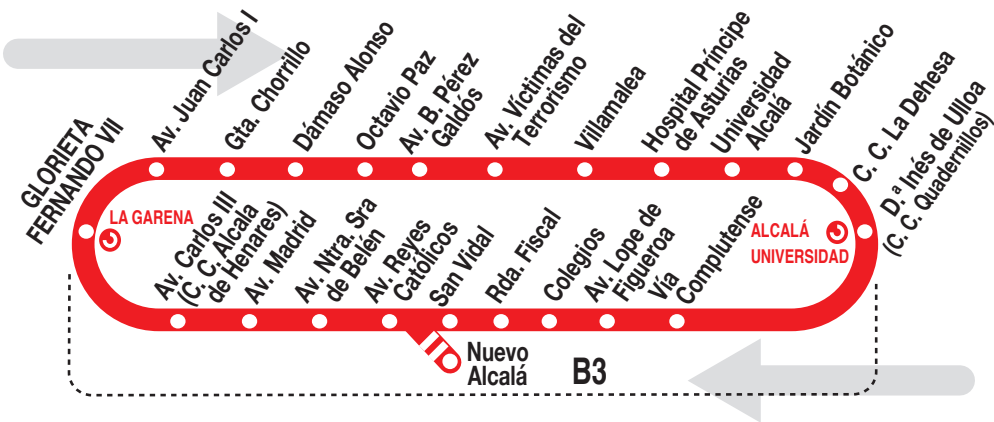

## Circular Alcalá de Henares

### Horarios de paso aprox. Estación Alcalá Universidad (Calle Doña Inés de Ulloa)

100723

**Lunes a viernes laborables**

(Vigente de 1 de septiembre a 15 de julio)					
<b>A</b>	<b>6:00<sup>a</sup></b>	<b>6:15</b>	<b>6:15<sup>a</sup></b>	<b>6:30</b>	<b>6:30<sup>a</sup></b>
<b>De</b>	<b>6:45</b>	<b>a</b>	<b>23:45</b>	<b>cada</b>	<b>15 minutos</b>
(Vigente de 16 de julio a 31 de agosto)					
<b>A</b>	<b>6:00<sup>a</sup></b>	<b>6:15</b>	<b>6:15<sup>a</sup></b>	<b>6:30<sup>a</sup></b>	<b>6:40 7:00</b>
<b>De</b>	<b>7:15</b>	<b>a</b>	<b>23:45</b>	<b>cada</b>	<b>18 minutos</b>

**Noches de viernes, sábados y vísperas de festivos**

Horario de paso aproximado por Hospital - Residencias Universitarias. (Campus Universidad cerrado) <sup>x</sup>					
(Vigente todo el año)					
<b>A</b>	<b>1:00</b>	<b>2:00</b>	<b>3:00</b>	<b>4:00</b>	
Discurre por P.º Aguadores, en vez de por las calles Colegio y Sto. Tomás de Aquino.					

**Notas:**

<sup>a</sup> Servicios desde Nuevo Alcalá a la est. La Garena.  
<sup>x</sup> En vez de salir de Est. Alcalá Universidad (calle Doña Inés de Ulloa) y discurrir por Vía Complutense, sale de la parada Hospital - Residencias Universitarias y discurre por las calles Severo Ochoa, ctra. Meco y Ávila.