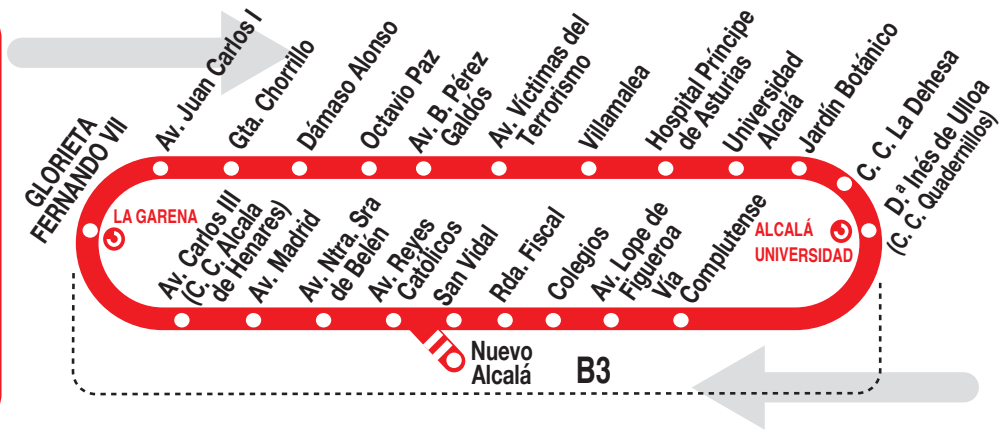

## Circular Alcalá de Henares

### Horarios de salida de la Estación La Garena (Glorieta Fernando VII)

190525

**Lunes a  
viernes  
laborables**

(Vigente de 1 de septiembre a 15 de julio)

**De 6:00 a 23:45 cada 15 minutos**

Los servicios de las 23:15, 23:30 y 23:45 terminan en la estación Alcalá Universidad.

(Vigente todo el año)

**De 6:40 a 23:20 cada 20 minutos**

**A 23:45**

Discurre por P.º Aguadores, en vez de por las calles Colegio y Sto. Tomás de Aquino.  
Los servicios de las 23:20 y 23:45 terminan en la estación Alcalá Universidad.

**Notas:**

<sup>x</sup> En vez de discurrir por Hospital Príncipe de Asturias, Universidad Alcalá, Jardín Botánico, CC. La Dehesa, Est. Alcalá Universidad y Vía Complutense, discurre por parada Hospital - Residencias Universitarias y por las calles Severo Ochoa, ctra. Meco y Ávila