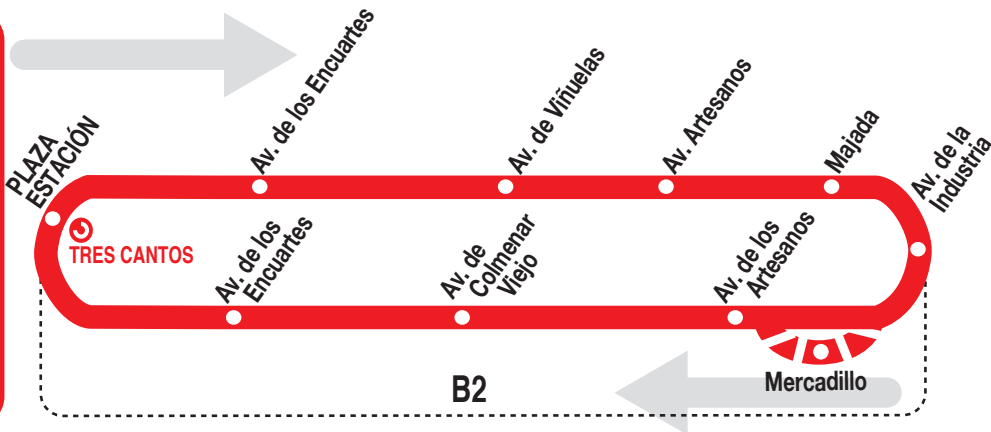

## Av. Viñuelas - Av. Colmenar

151020

### Horarios de salida de la plaza de la Estación

Lunes a viernes laborables

(Vigente de 16 de septiembre a 15 de julio)

5:	6:	7:	8:	9:	10:	11:	12:	13:	14:	15:	16:	17:	18:	19:	20:	21:	22:
50	20	04	04	04	20	20	20	20	20	20	20	04	04	04	20	20	20
	34	20	20	20	50	50	50	50	50	50	50	20	20	20	50	50	50
	50	34	34	50								34	34	50			
		50	50									50	50				

Notas:

Sábados laborables, domingos y festivos sin servicio.

**Mercadillo:** Todos los jueves, entre 9 y 15 horas, la línea deja de pasar por la Calle Yunque y no realiza la parada 06636 AV. INDUSTRIA - YUNQUE. Durante ese período la línea discurre por la Calle Temple y realiza la parada 20819 AV. INDUSTRIA - TEMPLE.