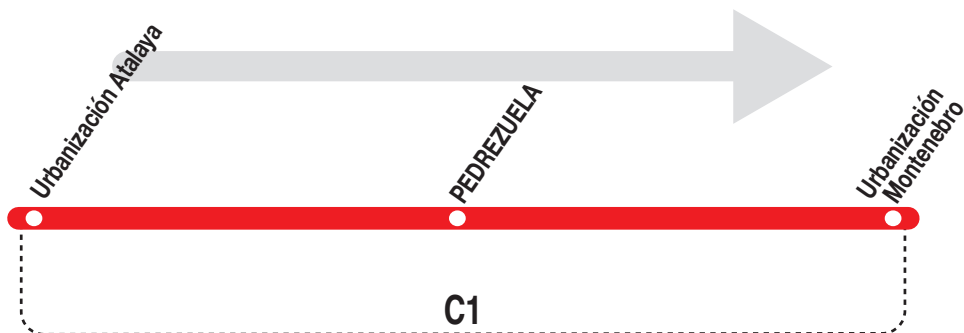

1

Pedrezuela - Urbanizaciones

060524