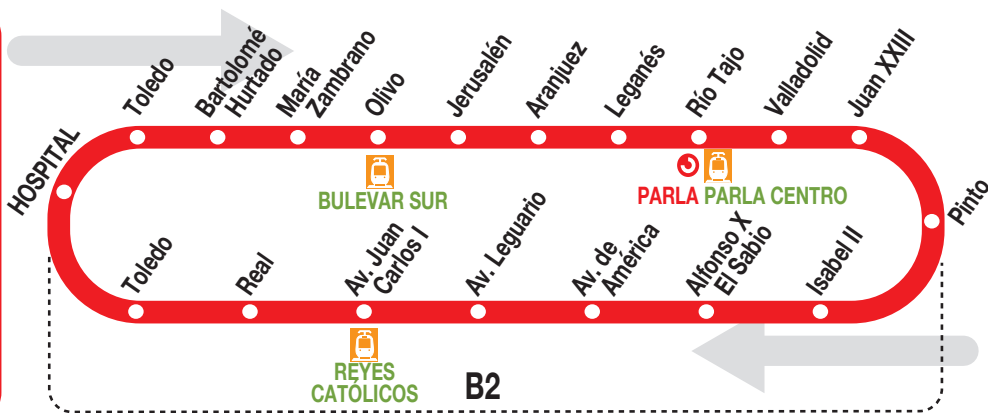

1

Circular

Horarios de paso aproximado por calle Pinto (Centro Comercial)

210425

(Vigente de 1 de septiembre a 31 de julio)

Lunes a
viernes
laborables

A 6:10 ^f						
De	6:15	a	16:15	cada	20	minutos
De	16:37	a	21:25	cada	24	minutos
A	21:45		22:15		22:45	23:15