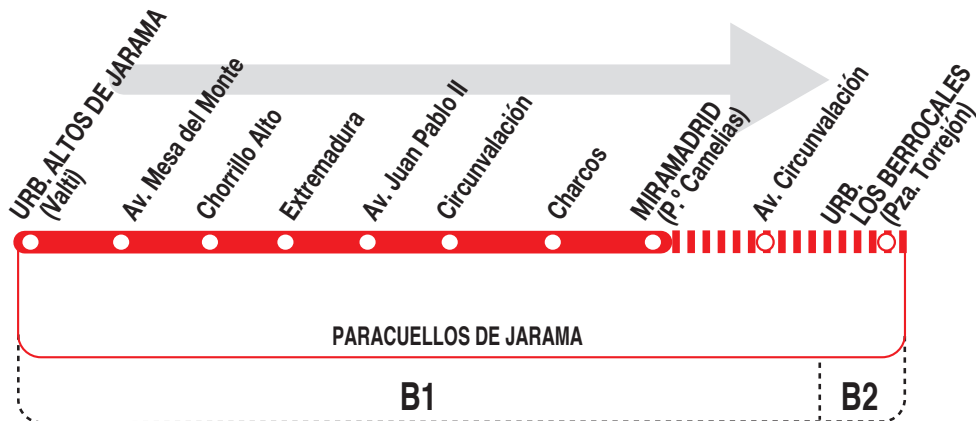

1

Miramadrid

Paso aproximado por urb. Altos de Jarama (Calle Valti)

110423

Lunes a
viernes
laborables

(Vigente todo el año)

De	6:25	a	8:25	cada	hora
De	9:30	a	15:30	cada	hora
De	16:45	a	23:45	cada	horas

Sábados laborables, domingos y festivos
(Los servicios continúan a la urb. Los Berrocales)

Sábados
laborables,
domingos
y festivos

(Vigente todo el año)

A	8:30	10:10	11:50	13:30	15:10
	16:50	18:30	20:10	21:50	23:30

AL ALSA. Avda. de América, 9-A.
(Intercambiador de Avenida de América)
28002 MADRID · www.alsa.es