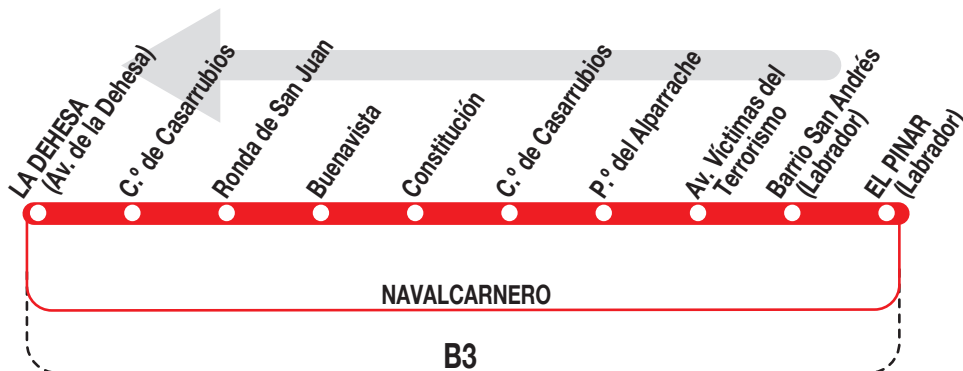

1

La Dehesa

Horarios de salida de El Pinar (Calle del Labrador)

051214

Lunes a
viernes
laborables

(Vigente todo el año)

De 6:30 a 22:30 cada 30 minutos

Sábados
laborables,
domingos
y festivos

(Vigente todo el año)

De 7:30 a 22:30 cada 30 minutos

DB DE BLAS Y CÍA, S.A. C/ Fraguas, 27.
Polígono Industrial Urtinsa.
ALCORCÓN. 28925 MADRID.

Tel: 91 226 04 18