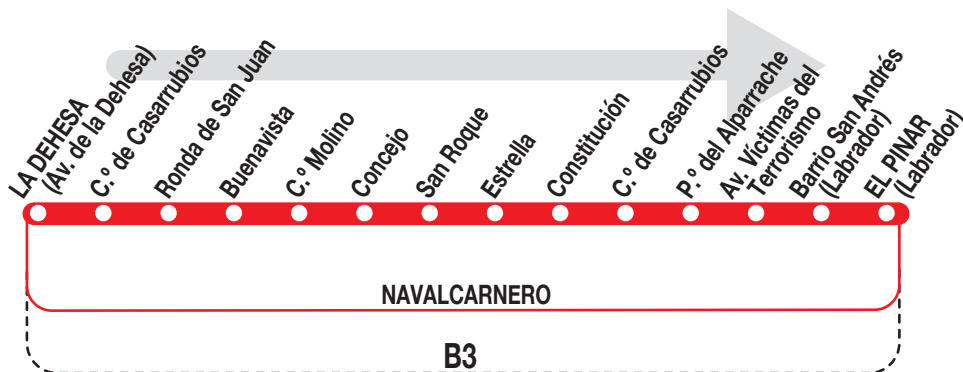

1

El Pinar

Horarios de salida de La Dehesa (Avenida de La Dehesa)

051214

**Lunes a
viernes
laborables**

(Vigente todo el año)

De 6:30 a 22:30 cada 30 minutos

**Sábados
laborables,
domingos
y festivos**

(Vigente todo el año)

De 7:30 a 22:30 cada 30 minutos

DB DE BLAS Y CÍA, S.A. C/ Fraguas, 27.
Polígono Industrial Urtinsa.
ALCORCÓN. 28925 MADRID.

Tel: 91 226 04 18