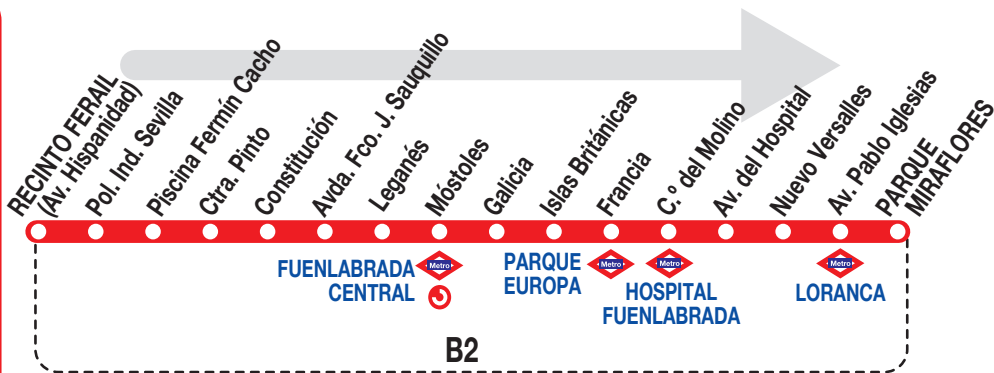

1

Parque Miraflores

Horarios de salida del Recinto Ferial (Av. Hispanidad)

220925

(Vigente de 1 de septiembre a 30 de junio)

	A	5:55				
De	6:11	a	21:23	cada	16	minutos
	A		21:45		22:10	

Lunes a
viernes
laborables

(Vigente de 1 de julio a 31 de agosto)

De	5:55	a	21:35	cada	20	minutos
	A		22:10			

Sábados
laborables,
domingos
y festivos

(Vigente todo el año)

De	6:50	a	21:32	cada	18	minutos
	A		22:00			

EMT

E.M.T. DE FUENLABRADA
C/ Eduardo Torroja, 48
FUENLABRADA. 28946 MADRID.