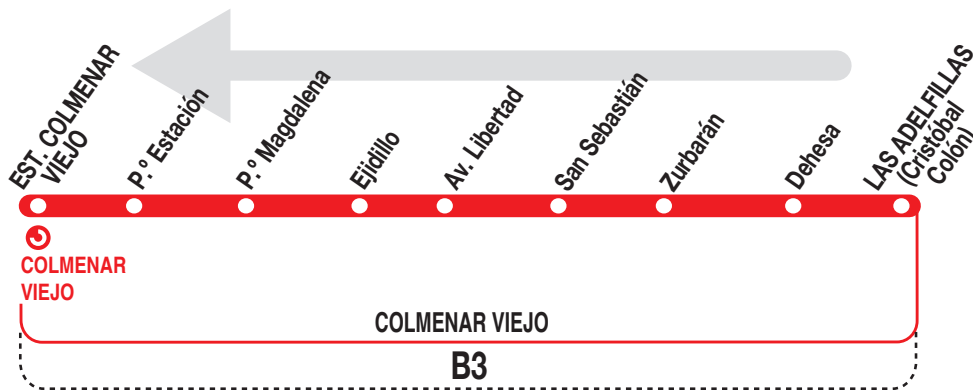

1

Estación Colmenar Viejo

Horarios de salida de Las Adelfillas (Calle Cristóbal Colón)

180319

Lunes a
viernes
laborables

(Vigente todo el año)

A 5:05

De	5:20	a	10:00	cada	20	minutos
De	10:00	a	14:00	cada	30	minutos
De	14:00	a	18:40	cada	20	minutos
De	18:40	a	23:10	cada	30	minutos

Sábados
laborables,
domingos
y festivos

(Vigente todo el año)

De	8:15	a	11:15	cada	hora
De	11:15	a	14:15	cada	30 minutos
De	14:15	a	17:15	cada	hora
De	17:15	a	20:15	cada	30 minutos
De	20:15	a	23:15	cada	hora