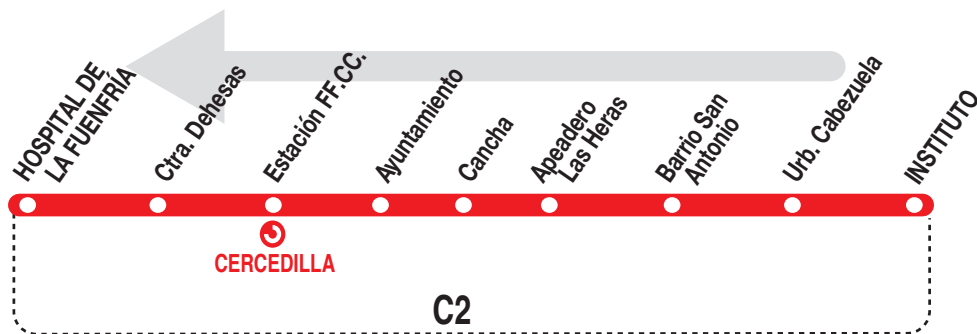

1

Estación FF.CC. - Hospital de la Fuenfría

Horarios de paso aproximado

180319

(Vigente todo el año)

Diario

7:40	7:35	7:30	7:25	7:20	7:15	----
----	8:40	8:35	8:30	8:25	8:20	8:15
----	9:50	9:45	9:40	9:35	9:30	----
10:55	10:50	10:45	10:40	10:35	10:30	----
----	12:25	12:20	12:15	12:10	12:05	12:00
14:45	14:40	14:35	14:30	14:25	14:20	14:15
----	15:55	15:50	15:45	15:40	15:35	15:30
17:00	16:55	16:50	16:45	16:40	16:35	16:30
19:00	18:55	18:50	18:45	18:40	18:35	18:30
21:40	21:35	21:30	21:25	21:25	21:20	----